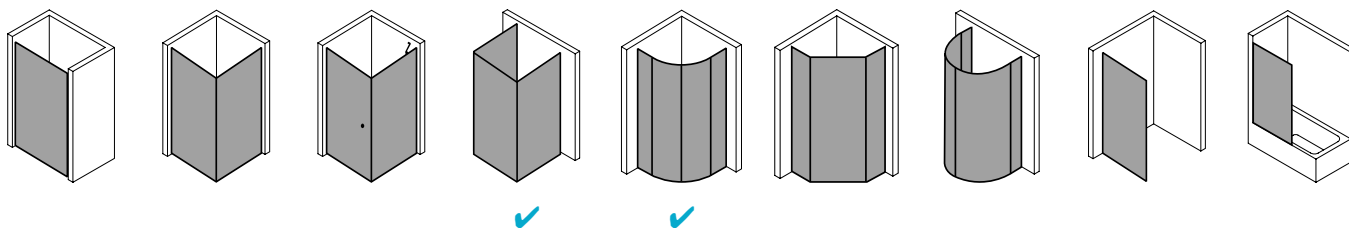

Produktleistungen

- Kermi Duschdesign IBIZA 2000 Viertelkreis-Duschkabine (Pendeltüren mit Festfeldern)
- Teilgerahmte Viertelkreis-Duschkabine mit zwei Glasflügeln, nach innen und außen öffnend, mit zwei Festfeldern.
- Mit Stabilisierungen (innen) ZDSS WTF I2. Die verwendete Stabilisierung erhöht das Produkt um 6 mm.
- Verglasung Festfelder mit 6 mm, Pendeltüren mit 4 mm Einscheiben-Sicherheitsglas nach EN 12150-1, optional mit Pflegeleicht-Beschichtung CLEAN.
- Profile aus hochwertigem eloxiertem Aluminium, Griffe aus hochwertigem Kunststoff.
- Verstellmöglichkeit im Wandprofil 17 mm.
- Türprofile mit Hebe-Senk-Mechanismus.
- Durchgehende Magnetleisten und Dichtprofile.
- Mit Bodenschwelle (Höhe 16 mm). Installation immer mit Bodenschwelle.
- IBIZA 2000 erfüllt die Anforderungen der Spritzwasserschutzprüfung nach DIN EN 14428.
- Im Lieferumfang enthalten: Befestigungsmaterial.
- Made in Germany.
- Geprüft nach DIN EN 14428 (CE).
- 20 Jahre Ersatzteil-Nachkaufssicherheit nach Auslauf des Modells.
- Qualitätssicherungssystem zertifiziert nach DIN EN ISO 9001:2015.
- Umweltmanagement zertifiziert nach DIN EN 14001:2015.
- Energiemanagement zertifiziert nach DIN EN 50001:2011.

Technische Daten

Höhe	1750 mm
Breite	1000 mm
Tiefe	24 mm
Oberfläche	weiß
Glas	ESG Klar
Beschichtung	ohne
Wanneneinbaumaß	985-1.010 mm
Anschlag	links und rechts
Türart	

Einbausituation

Technische Darstellung