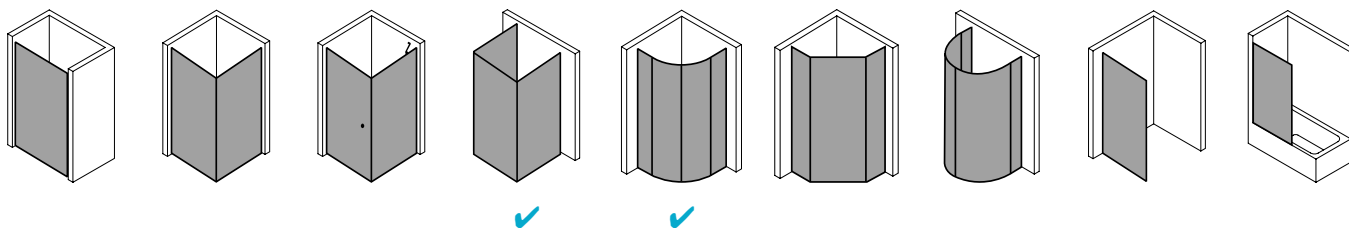

Produktleistungen

- Kermi Duschdesign IBIZA 2000 Viertelkreis-Duschkabine (Pendeltüren mit Festfeldern)
- Teilgerahmte Viertelkreis-Duschkabine mit zwei Glasflügeln, nach innen und außen öffnend, mit zwei Festfeldern.
- Mit Stabilisierungen (innen) ZDSS WTF I2. Die verwendete Stabilisierung erhöht das Produkt um 6 mm.
- Verglasung Festfelder mit 6 mm, Pendeltüren mit 4 mm Einscheiben-Sicherheitsglas nach EN 12150-1, optional mit Pflegeleicht-Beschichtung CLEAN.
- Profile aus hochwertigem eloxiertem Aluminium, Griffe aus hochwertigem Kunststoff.
- Verstellmöglichkeit im Wandprofil 17 mm.
- Türprofile mit Hebe-Senk-Mechanismus.
- Durchgehende Magnetleisten und Dichtprofile.
- Mit Bodenschwelle (Höhe 16 mm). Installation immer mit Bodenschwelle.
- IBIZA 2000 erfüllt die Anforderungen der Spritzwasserschutzprüfung nach DIN EN 14428.
- Im Lieferumfang enthalten: Befestigungsmaterial.
- Made in Germany.
- Geprüft nach DIN EN 14428 (CE).
- 20 Jahre Ersatzteil-Nachkaufssicherheit nach Auslauf des Modells.
- Qualitätssicherungssystem zertifiziert nach DIN EN ISO 9001:2015.
- Umweltmanagement zertifiziert nach DIN EN 14001:2015.
- Energiemanagement zertifiziert nach DIN EN 50001:2011.

Technische Daten

Höhe	2000 mm
Breite	1000 mm
Tiefe	24 mm
Oberfläche	weiß
Glas	ESG Klar
Beschichtung	ohne
Wanneneinbaumaß	985-1.010 mm
Anschlag	links und rechts
Türart	

Einbausituation

Technische Darstellung