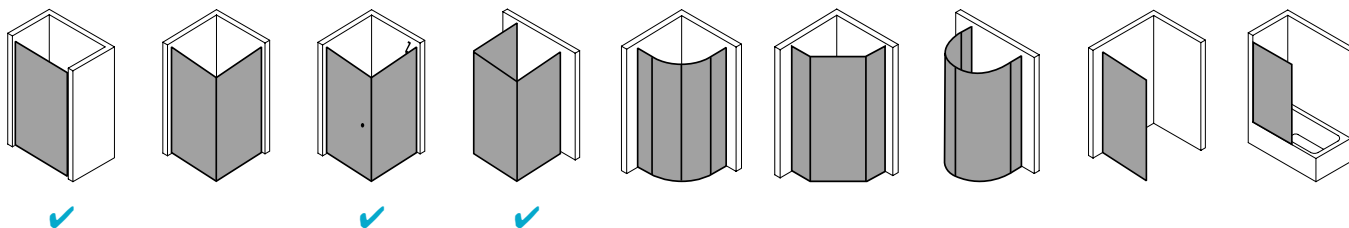

Technische Daten

Höhe	2000 mm
Breite	1800 mm
Tiefe	24 mm
Oberfläche	weiß
Glas	ESG SR Opaco
Beschichtung	CLEAN
Wanneneinbaumaß	1.765-1.800 mm
Wanneneinbaumaß (SW)	1.790-1.825 mm
Wanneneinbaumaß (SW k)	1.778-1.813 mm
Anschlag	links
Türart	

Einbausituation