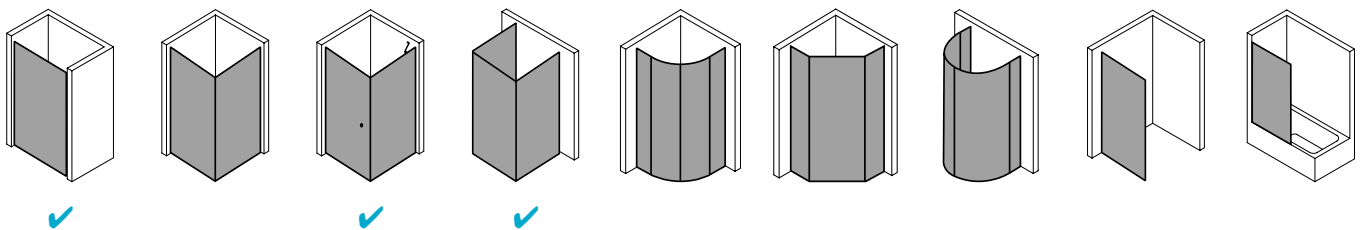

Technische Daten

Höhe	1750 mm
Breite	1500 mm
Tiefe	24 mm
Oberfläche	Silber Mattglanz
Glas	ESG Klar
Beschichtung	ohne
Wanneneinbaumaß	1.465-1.500 mm
Wanneneinbaumaß (SW)	1.490-1.525 mm
Wanneneinbaumaß (SW k)	1.478-1.513 mm
Anschlag	rechts
Türart	

Einbausituation