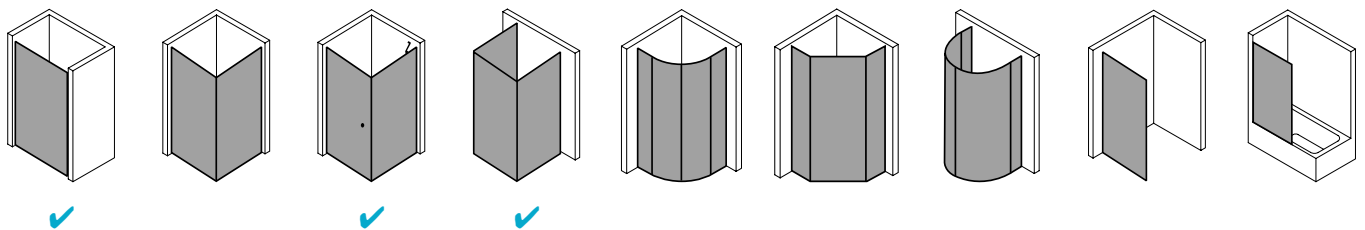

Technische Daten

Höhe	1750 mm
Breite	1800 mm
Tiefe	24 mm
Oberfläche	Silber Mattglanz
Glas	ESG Klar
Beschichtung	ohne
Wanneneinbaumaß	1.765-1.800 mm
Wanneneinbaumaß (SW)	1.790-1.825 mm
Wanneneinbaumaß (SW k)	1.778-1.813 mm
Anschlag	rechts
Türart	

Einbausituation