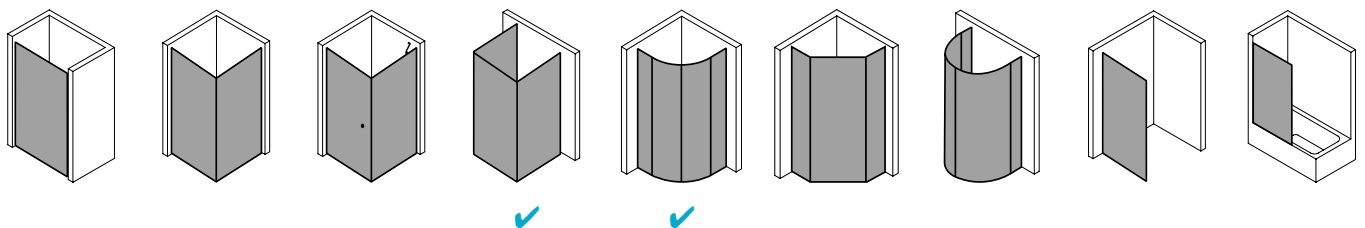

Produktbeschreibung

Hochwertige Materialien und ein trendbewusstes Design, das nicht die Welt kostet, sind genau nach Ihrem Geschmack? IBIZA 2000 ist die perfekte Einstiegslösung für Sie! Mit Echtglas-Komfort, formschönen Profilen und Griffen bzw. Griffleisten und einem einzigartigen Bauformenprogramm. Ebenso, dass auch für Ihr Bad die ideale Variante dabei ist. Das schlanke Design, die stabile Konstruktion und viele kluge Problemlöser: Drei patentierte bewegliche Seitenwände, eine Schwingtür mit versetztem Drehpunkt, die Kombination aus falt- und Gleittür - besonders für kleine Bäder – sind dabei beispielsweise schon inklusive.

Produktleistungen

- Kermi Duschdesign IBIZA 2000 Viertelkreis-Duschkabine (Gleittüren)
- Gerahmte Viertelkreis-Duschkabine mit zwei Gleittürsegmenten, je nach einer Seite öffnend, mit zwei Festfeldern.
- Verglasung mit 3 mm Einscheiben-Sicherheitsglas nach EN 12150-1, optional mit Pflegeleicht-Beschichtung CLEAN.
- Profile und Griffleisten aus hochwertigem eloxiertem Aluminium.
- Verstellmöglichkeit im Wandprofil 30 mm.
- Durchgehende Magnetleisten und Dichtprofile.
- Mit Bodenprofil (Höhe 32 mm).
- IBIZA 2000 erfüllt die Anforderungen der Spritzwasserschutzprüfung nach DIN EN 14428.
- Im Lieferumfang enthalten: Befestigungsmaterial.
- Made in Germany.
- Geprüft nach DIN EN 14428 (CE).
- 20 Jahre Ersatzteil-Nachkaufssicherheit nach Auslauf des Modells.
- Qualitätssicherungssystem zertifiziert nach DIN EN ISO 9001:2015.
- Umweltmanagement zertifiziert nach DIN EN 14001:2015.
- Energiemanagement zertifiziert nach DIN EN 50001:2011.

Technische Daten

Höhe	1850 mm
Breite	900 mm
Tiefe	24 mm
Oberfläche	Silber Mattglanz
Glas	ESG Klar
Beschichtung	ohne
Wanneneinbaumaß	885-910/735-760 mm
Anschlag	links und rechts
Türart	

Einbausituation

Technische Darstellung