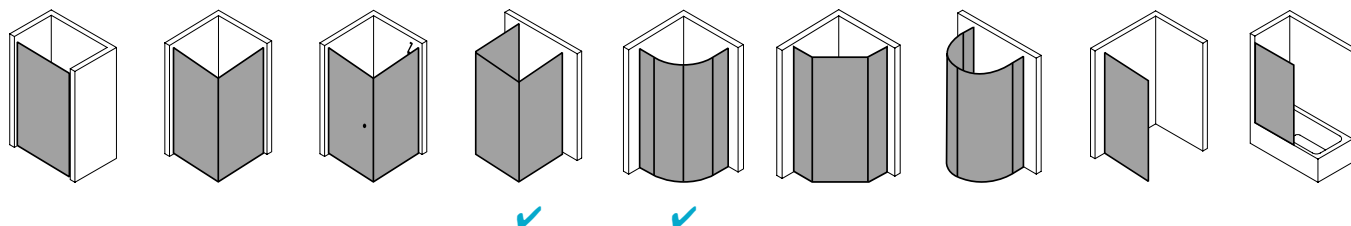

Technische Daten

Höhe	1850 mm
Breite	900 mm
Tiefe	24 mm
Oberfläche	weiß
Glas	ESG Klar
Beschichtung	CLEAN
Wanneneinbaumaß	785-810/885-910 mm
Anschlag	links und rechts
Türart	

Einbausituation