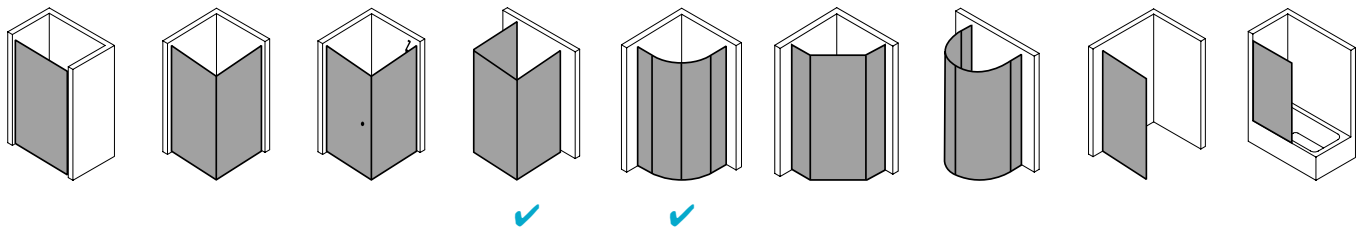

Produktbeschreibung

Hochwertige Materialien und ein trendbewusstes Design, das nicht die Welt kostet, sind genau nach Ihrem Geschmack? IBIZA 2000 ist die perfekte Einstiegslösung für Sie! Mit Echtglas-Komfort, formschönen Profilen und Griffen bzw. Griffleisten und einem einzigartigen Bauformenprogramm. Ebenso, dass auch für Ihr Bad die ideale Variante dabei ist. Das schlanke Design, die stabile Konstruktion und viele kluge Problemlöser: Drei patentierte bewegliche Seitenwände, eine Schwingtür mit versetztem Drehpunkt, die Kombination aus falt- und Gleittür - besonders für kleine Bäder – sind dabei beispielsweise schon inklusive.

Produktleistungen

- Kermi Duschdesign IBIZA 2000 Viertelkreis-Duschkabine (Gleittüren)
- Gerahmte Viertelkreis-Duschkabine mit zwei Gleittürsegmenten, je nach einer Seite öffnend, mit zwei Festfeldern.
- Verglasung mit 3 mm Einscheiben-Sicherheitsglas nach EN 12150-1, optional mit Pflegeleicht-Beschichtung CLEAN.
- Profile und Griffleisten aus hochwertigem eloxiertem Aluminium.
- Verstellmöglichkeit im Wandprofil 30 mm.
- Durchgehende Magnetleisten und Dichtprofile.
- Mit Bodenprofil (Höhe 32 mm).
- IBIZA 2000 erfüllt die Anforderungen der Spritzwasserschutzprüfung nach DIN EN 14428.
- Im Lieferumfang enthalten: Befestigungsmaterial.
- Made in Germany.
- Geprüft nach DIN EN 14428 (CE).
- 20 Jahre Ersatzteil-Nachkaufssicherheit nach Auslauf des Modells.
- Qualitätssicherungssystem zertifiziert nach DIN EN ISO 9001:2015.
- Umweltmanagement zertifiziert nach DIN EN 14001:2015.
- Energiemanagement zertifiziert nach DIN EN 50001:2011.

Technische Daten

Höhe	2000 mm
Breite	900 mm
Tiefe	24 mm
Oberfläche	weiß
Glas	ESG Klar
Beschichtung	CLEAN
Wanneneinbaumaß	785-810/885-910 mm
Anschlag	links und rechts
Türart	

Einbausituation

Technische Darstellung