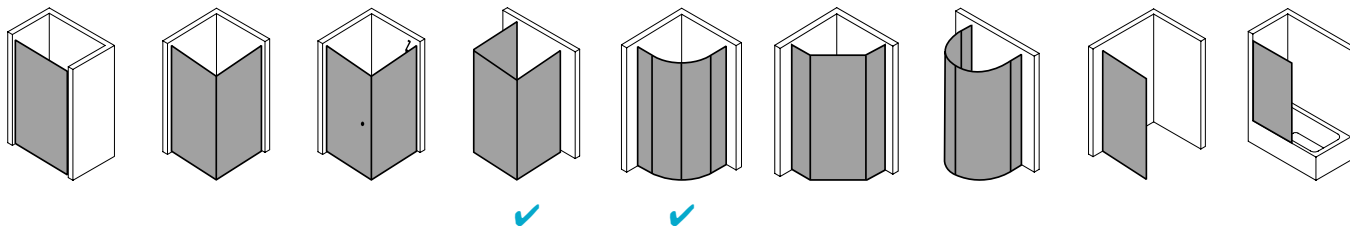

Produktbeschreibung

Hochwertige Materialien und ein trendbewusstes Design, das nicht die Welt kostet, sind genau nach Ihrem Geschmack? IBIZA 2000 ist die perfekte Einstiegslösung für Sie! Mit Echtglas-Komfort, formschönen Profilen und Griffen bzw. Griffleisten und einem einzigartigen Bauformenprogramm. Ebenso, dass auch für Ihr Bad die ideale Variante dabei ist. Das schlanke Design, die stabile Konstruktion und viele kluge Problemlöser: Drei patentierte bewegliche Seitenwände, eine Schwingtür mit versetztem Drehpunkt, die Kombination aus falt- und Gleittür - besonders für kleine Bäder - sind dabei beispielsweise schon inklusive.

Produktleistungen

- Kermi Duschdesign IBIZA 2000 Viertelkreis-Duschkabine (Gleittüren)
- Gerahmte Viertelkreis-Duschkabine mit zwei Gleittürsegmenten, je nach einer Seite öffnend, mit zwei Festfeldern.
- Verglasung mit 3 mm Einscheiben-Sicherheitsglas nach EN 12150-1, optional mit Pflegeleicht-Beschichtung CLEAN.
- Profile und Griffleisten aus hochwertigem eloxiertem Aluminium.
- Verstellmöglichkeit im Wandprofil 30 mm.
- Durchgehende Magnetleisten und Dichtprofile.
- Mit Bodenprofil (Höhe 32 mm).
- IBIZA 2000 erfüllt die Anforderungen der Spritzwasserschutzprüfung nach DIN EN 14428.
- Im Lieferumfang enthalten: Befestigungsmaterial.
- Made in Germany.
- Geprüft nach DIN EN 14428 (CE).
- 20 Jahre Ersatzteil-Nachkaufssicherheit nach Auslauf des Modells.
- Qualitätssicherungssystem zertifiziert nach DIN EN ISO 9001:2015.
- Umweltmanagement zertifiziert nach DIN EN 14001:2015.
- Energiemanagement zertifiziert nach DIN EN 50001:2011.

Technische Daten

Höhe	2000 mm
Breite	900 mm
Tiefe	24 mm
Oberfläche	Silber Mattglanz
Glas	ESG Klar
Beschichtung	ohne
Wanneneinbaumaß	985-1.010/885-910 mm
Anschlag	links und rechts
Türart	

Einbausituation