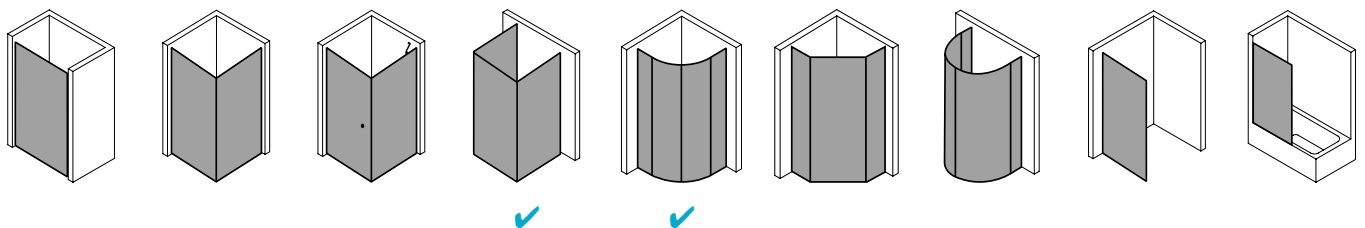

Technische Daten

Höhe	2000 mm
Breite	900 mm
Tiefe	24 mm
Oberfläche	weiß
Glas	ESG Klar
Beschichtung	ohne
Wanneneinbaumaß	985-1.010/885-910 mm
Anschlag	links und rechts
Türart	

Einbausituation