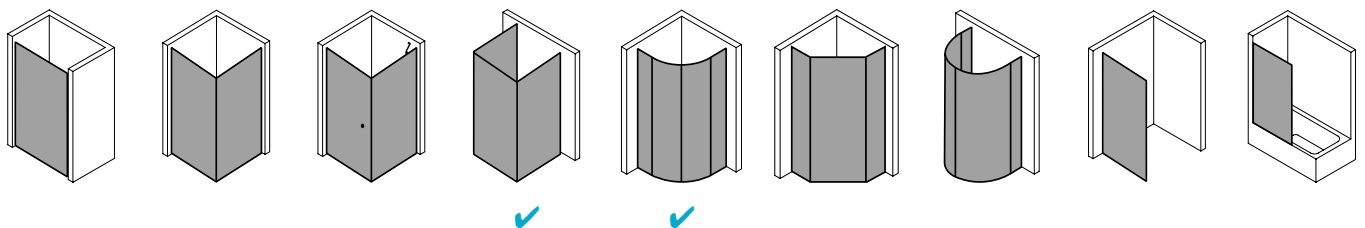

Technische Daten

Höhe	2000 mm
Breite	900 mm
Tiefe	24 mm
Oberfläche	weiß
Glas	ESG Klar
Beschichtung	CLEAN
Wanneneinbaumaß	985-1.010/885-910 mm
Anschlag	links und rechts
Türart	

Einbausituation