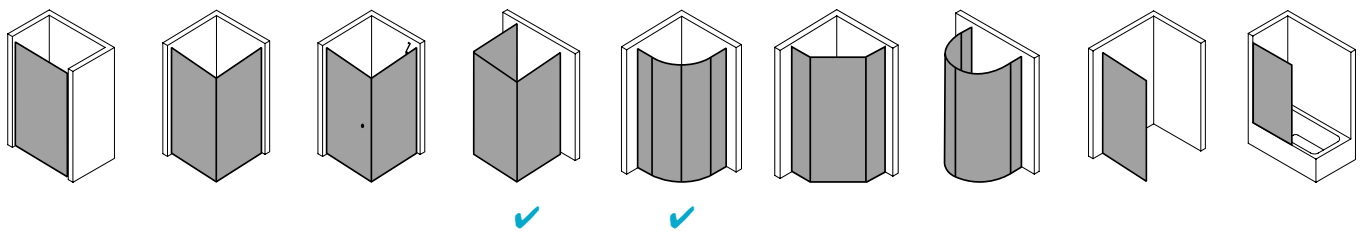

Produktbeschreibung

Hochwertige Materialien und ein trendbewusstes Design, das nicht die Welt kostet, sind genau nach Ihrem Geschmack? IBIZA 2000 ist die perfekte Einstiegslösung für Sie! Mit Echtglas-Komfort, formschönen Profilen und Griffen bzw. Griffleisten und einem einzigartigen Bauformenprogramm. Ebenso, dass auch für Ihr Bad die ideale Variante dabei ist. Das schlanke Design, die stabile Konstruktion und viele kluge Problemlöser: Drei patentierte bewegliche Seitenwände, eine Schwingtür mit versetztem Drehpunkt, die Kombination aus falt- und Gleittür - besonders für kleine Bäder – sind dabei beispielsweise schon inklusive.

Produktleistungen

- Kermi Duschdesign IBIZA 2000 Viertelkreis-Duschkabine (Gleittüren)
- Gerahmte Viertelkreis-Duschkabine mit zwei Gleittürsegmenten, je nach einer Seite öffnend, mit zwei Festfeldern.
- Verglasung mit 3 mm Einscheiben-Sicherheitsglas nach EN 12150-1, optional mit Pflegeleicht-Beschichtung CLEAN.
- Profile und Griffleisten aus hochwertigem eloxiertem Aluminium.
- Verstellmöglichkeit im Wandprofil 30 mm.
- Durchgehende Magnetleisten und Dichtprofile.
- Mit Bodenprofil (Höhe 32 mm).
- IBIZA 2000 erfüllt die Anforderungen der Spritzwasserschutzprüfung nach DIN EN 14428.
- Im Lieferumfang enthalten: Befestigungsmaterial.
- Made in Germany.
- Geprüft nach DIN EN 14428 (CE).
- 20 Jahre Ersatzteil-Nachkaufssicherheit nach Auslauf des Modells.
- Qualitätssicherungssystem zertifiziert nach DIN EN ISO 9001:2015.
- Umweltmanagement zertifiziert nach DIN EN 14001:2015.
- Energiemanagement zertifiziert nach DIN EN 50001:2011.

Technische Daten

Höhe	1850 mm
Breite	1010 mm
Tiefe	24 mm
Oberfläche	weiß
Glas	ESG Klar
Beschichtung	CLEAN
Wanneneinbaumaß	985-1.010 mm
Anschlag	links und rechts
Türart	

Einbausituation

Technische Darstellung