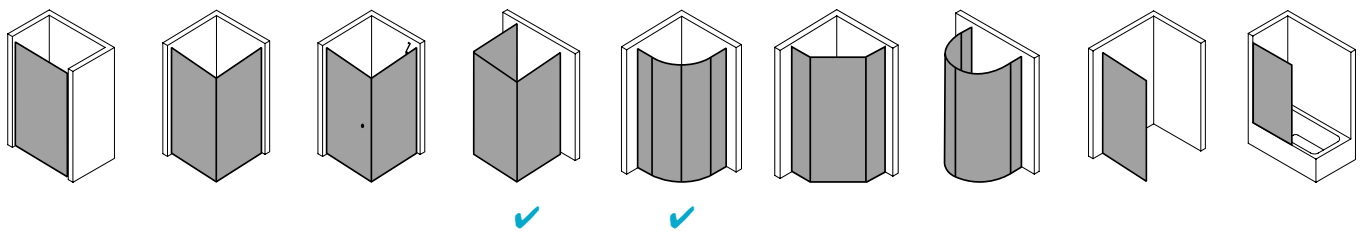

Produktbeschreibung

Hochwertige Materialien und ein trendbewusstes Design, das nicht die Welt kostet, sind genau nach Ihrem Geschmack? IBIZA 2000 ist die perfekte Einstiegslösung für Sie! Mit Echtglas-Komfort, formschönen Profilen und Griffen bzw. Griffleisten und einem einzigartigen Bauformenprogramm. Ebenso, dass auch für Ihr Bad die ideale Variante dabei ist. Das schlanke Design, die stabile Konstruktion und viele kluge Problemlöser: Drei patentierte bewegliche Seitenwände, eine Schwingtür mit versetztem Drehpunkt, die Kombination aus falt- und Gleittür - besonders für kleine Bäder – sind dabei beispielsweise schon inklusive.

Produktleistungen

- Kermi Duschdesign IBIZA 2000 Viertelkreis-Duschkabine (Gleittüren)
- Gerahmte Viertelkreis-Duschkabine mit zwei Gleittürsegmenten, je nach einer Seite öffnend, mit zwei Festfeldern.
- Verglasung mit 3 mm Einscheiben-Sicherheitsglas nach EN 12150-1, optional mit Pflegeleicht-Beschichtung CLEAN.
- Profile und Griffleisten aus hochwertigem eloxiertem Aluminium.
- Verstellmöglichkeit im Wandprofil 30 mm.
- Durchgehende Magnetleisten und Dichtprofile.
- Mit Bodenprofil (Höhe 32 mm).
- IBIZA 2000 erfüllt die Anforderungen der Spritzwasserschutzprüfung nach DIN EN 14428.
- Im Lieferumfang enthalten: Befestigungsmaterial.
- Made in Germany.
- Geprüft nach DIN EN 14428 (CE).
- 20 Jahre Ersatzteil-Nachkaufssicherheit nach Auslauf des Modells.
- Qualitätssicherungssystem zertifiziert nach DIN EN ISO 9001:2015.
- Umweltmanagement zertifiziert nach DIN EN 14001:2015.
- Energiemanagement zertifiziert nach DIN EN 50001:2011.

Technische Daten

Höhe	2000 mm
Breite	1010 mm
Tiefe	24 mm
Oberfläche	weiß
Glas	ESG Klar
Beschichtung	ohne
Wanneneinbaumaß	985-1.010 mm
Anschlag	links und rechts
Türart	

Einbausituation

Technische Darstellung