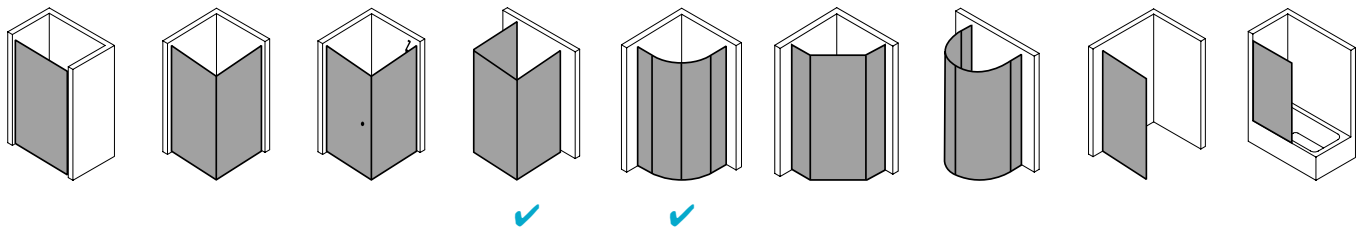

Produktbeschreibung

Hochwertige Materialien und ein trendbewusstes Design, das nicht die Welt kostet, sind genau nach Ihrem Geschmack? IBIZA 2000 ist die perfekte Einstiegslösung für Sie! Mit Echtglas-Komfort, formschönen Profilen und Griffen bzw. Griffleisten und einem einzigartigen Bauformenprogramm. Ebenso, dass auch für Ihr Bad die ideale Variante dabei ist. Das schlanke Design, die stabile Konstruktion und viele kluge Problemlöser: Drei patentierte bewegliche Seitenwände, eine Schwingtür mit versetztem Drehpunkt, die Kombination aus falt- und Gleittür - besonders für kleine Bäder - sind dabei beispielsweise schon inklusive.

Produktleistungen

- Kermi Duschdesign IBIZA 2000 Viertelkreis-Duschkabine (Gleittüren)
- Gerahmte Viertelkreis-Duschkabine mit zwei Gleittürsegmenten, je nach einer Seite öffnend, mit zwei Festfeldern.
- Verglasung mit 3 mm Einscheiben-Sicherheitsglas nach EN 12150-1, optional mit Pflegeleicht-Beschichtung CLEAN.
- Profile und Griffleisten aus hochwertigem eloxiertem Aluminium.
- Verstellmöglichkeit im Wandprofil 30 mm.
- Durchgehende Magnetleisten und Dichtprofile.
- Mit Bodenprofil (Höhe 32 mm).
- IBIZA 2000 erfüllt die Anforderungen der Spritzwasserschutzprüfung nach DIN EN 14428.
- Im Lieferumfang enthalten: Befestigungsmaterial.
- Made in Germany.
- Geprüft nach DIN EN 14428 (CE).
- 20 Jahre Ersatzteil-Nachkaufssicherheit nach Auslauf des Modells.
- Qualitätssicherungssystem zertifiziert nach DIN EN ISO 9001:2015.
- Umweltmanagement zertifiziert nach DIN EN 14001:2015.
- Energiemanagement zertifiziert nach DIN EN 50001:2011.

Technische Daten

Höhe	1850 mm
Breite	900 mm
Tiefe	24 mm
Oberfläche	Silber Mattglanz
Glas	ESG Klar
Beschichtung	CLEAN
Wanneneinbaumaß	885-910/785-810 mm
Anschlag	links und rechts
Türart	

Einbausituation

Technische Darstellung