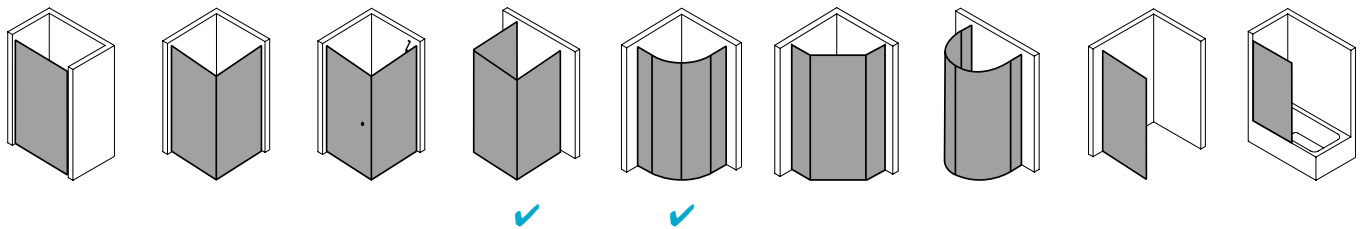

Technische Daten

Höhe	2000 mm
Breite	800 mm
Tiefe	24 mm
Oberfläche	weiß
Glas	ESG Klar
Beschichtung	ohne
Wanneneinbaumaß	985-1.010/785-810 mm
Anschlag	links und rechts
Türart	

Einbausituation