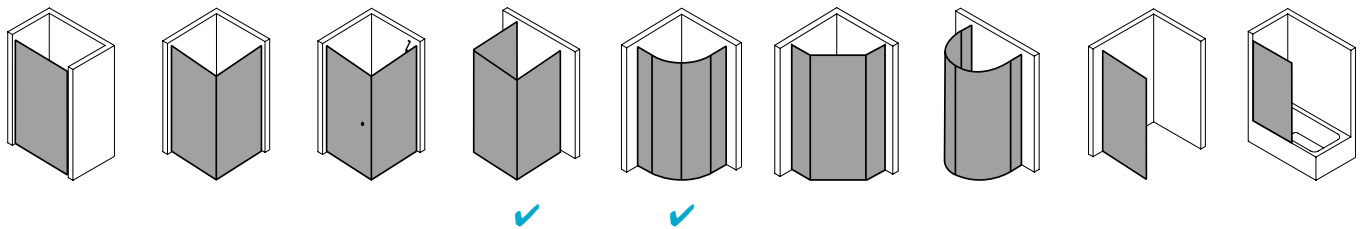

Technische Daten

Höhe	1850 mm
Breite	900 mm
Tiefe	24 mm
Oberfläche	Silber Mattglanz
Glas	ESG Klar
Beschichtung	ohne
Wanneneinbaumaß	885-910/985-1.010 mm
Anschlag	links und rechts
Türart	

Einbausituation