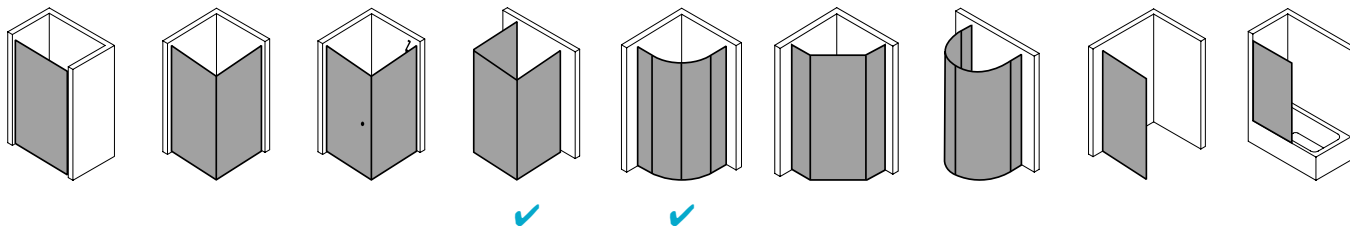

Technische Daten

Höhe	1850 mm
Breite	900 mm
Tiefe	24 mm
Oberfläche	Silber Mattglanz
Glas	ESG Klar
Beschichtung	CLEAN
Wanneneinbaumaß	885-910/985-1.010 mm
Anschlag	links und rechts
Türart	

Einbausituation