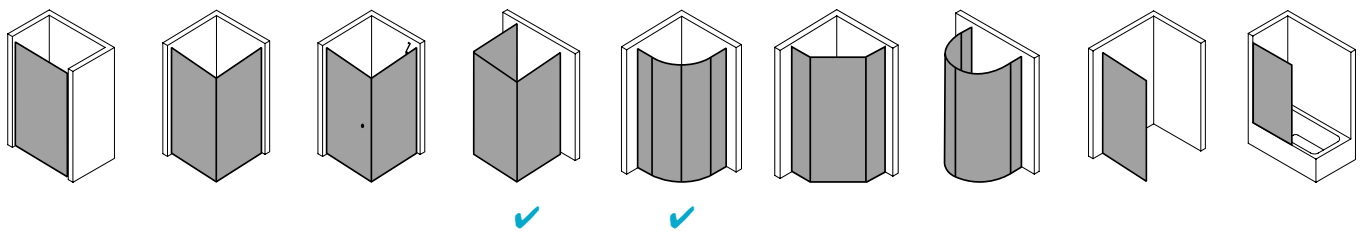

Technische Daten

Höhe	2000 mm
Breite	900 mm
Tiefe	24 mm
Oberfläche	Silber Mattglanz
Glas	ESG Klar
Beschichtung	ohne
Wanneneinbaumaß	885-910/985-1.010 mm
Anschlag	links und rechts
Türart	

Einbausituation