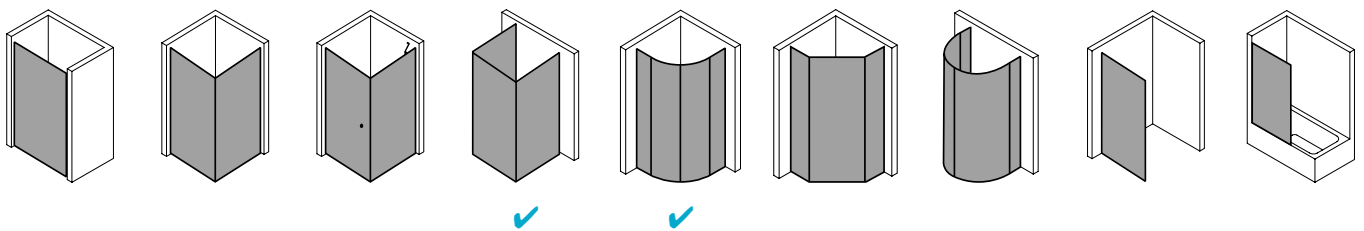

Technische Daten

Höhe	1850 mm
Breite	900 mm
Tiefe	24 mm
Oberfläche	Silber Mattglanz
Glas	ESG Klar
Beschichtung	ohne
Wanneneinbaumaß	985-1.010/885-910 mm
Anschlag	links und rechts
Türart	

Einbausituation