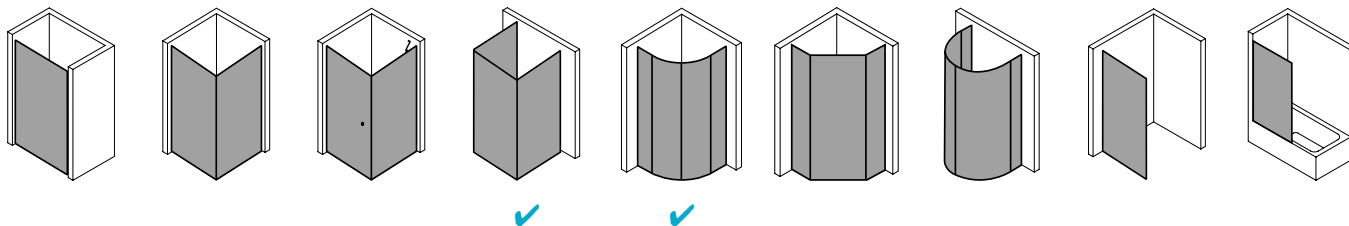

Produktbeschreibung

Hochwertige Materialien und ein trendbewusstes Design, das nicht die Welt kostet, sind genau nach Ihrem Geschmack? IBIZA 2000 ist die perfekte Einstiegslösung für Sie! Mit Echtglas-Komfort, formschönen Profilen und Griffen bzw. Griffleisten und einem einzigartigen Bauformenprogramm. Ebenso, dass auch für Ihr Bad die ideale Variante dabei ist. Das schlanke Design, die stabile Konstruktion und viele kluge Problemlöser: Drei patentierte bewegliche Seitenwände, eine Schwingtür mit versetztem Drehpunkt, die Kombination aus falt- und Gleittür - besonders für kleine Bäder – sind dabei beispielsweise schon inklusive.

Produktleistungen

- Kermi Duschdesign IBIZA 2000 Viertelkreis-Duschkabine (Schwingtür mit Festfeldern)
- Teilgerahmte Viertelkreis-Duschkabine mit einem Glasflügel, nach außen öffnend, mit zwei Festfeldern.
- Mit Stabilisierungen (innen) ZDSS WTF I2. Die verwendete Stabilisierung erhöht das Produkt um 6 mm.
- Verglasung 6 mm Einscheiben-Sicherheitsglas nach EN 12150-1, optional mit Pflegeleicht-Beschichtung CLEAN.
- Profile aus hochwertigem eloxiertem Aluminium, Griffe aus hochwertigem Kunststoff.
- Verstellmöglichkeit im Wandprofil 17 mm.
- Durchgehende Magnetleisten und Dichtprofile.
- Mit Bodenschwelle (Höhe 16 mm). Installation immer mit Bodenschwelle.
- IBIZA 2000 erfüllt die Anforderungen der Spritzwasserschutzprüfung nach DIN EN 14428.
- Im Lieferumfang enthalten: Befestigungsmaterial.
- Made in Germany.
- Geprüft nach DIN EN 14428 (CE).
- 20 Jahre Ersatzteil-Nachkaufsicherheit nach Auslauf des Modells.
- Qualitätssicherungssystem zertifiziert nach DIN EN ISO 9001:2015.
- Umweltmanagement zertifiziert nach DIN EN 14001:2015.
- Energiemanagement zertifiziert nach DIN EN 50001:2011.

Technische Daten

Höhe	1850 mm
Breite	900 mm
Tiefe	24 mm
Oberfläche	weiß
Glas	ESG Klar
Beschichtung	ohne
Wanneneinbaumaß	885-910/735-760 mm
Anschlag	links
Türart	

Einbausituation

Technische Darstellung