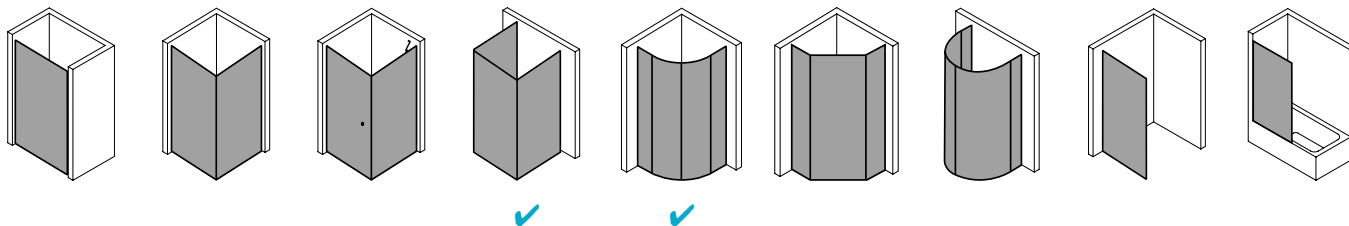

Produktbeschreibung

Hochwertige Materialien und ein trendbewusstes Design, das nicht die Welt kostet, sind genau nach Ihrem Geschmack? IBIZA 2000 ist die perfekte Einstiegslösung für Sie! Mit Echtglas-Komfort, formschönen Profilen und Griffen bzw. Griffleisten und einem einzigartigen Bauformenprogramm. Ebenso, dass auch für Ihr Bad die ideale Variante dabei ist. Das schlanke Design, die stabile Konstruktion und viele kluge Problemlöser: Drei patentierte bewegliche Seitenwände, eine Schwingtür mit versetztem Drehpunkt, die Kombination aus falt- und Gleittür - besonders für kleine Bäder – sind dabei beispielsweise schon inklusive.

Produktleistungen

- Kermi Duschdesign IBIZA 2000 Viertelkreis-Duschkabine (Schwingtür mit Festfeldern)
- Teilgerahmte Viertelkreis-Duschkabine mit einem Glasflügel, nach außen öffnend, mit zwei Festfeldern.
- Mit Stabilisierungen (innen) ZDSS WTF I2. Die verwendete Stabilisierung erhöht das Produkt um 6 mm.
- Verglasung 6 mm Einscheiben-Sicherheitsglas nach EN 12150-1, optional mit Pflegeleicht-Beschichtung CLEAN.
- Profile aus hochwertigem eloxiertem Aluminium, Griffe aus hochwertigem Kunststoff.
- Verstellmöglichkeit im Wandprofil 17 mm.
- Durchgehende Magnetleisten und Dichtprofile.
- Mit Bodenschwelle (Höhe 16 mm). Installation immer mit Bodenschwelle.
- IBIZA 2000 erfüllt die Anforderungen der Spritzwasserschutzprüfung nach DIN EN 14428.
- Im Lieferumfang enthalten: Befestigungsmaterial.
- Made in Germany.
- Geprüft nach DIN EN 14428 (CE).
- 20 Jahre Ersatzteil-Nachkaufsicherheit nach Auslauf des Modells.
- Qualitätssicherungssystem zertifiziert nach DIN EN ISO 9001:2015.
- Umweltmanagement zertifiziert nach DIN EN 14001:2015.
- Energiemanagement zertifiziert nach DIN EN 50001:2011.

Technische Daten

Höhe	1850 mm
Breite	900 mm
Tiefe	24 mm
Oberfläche	weiß
Glas	ESG Klar
Beschichtung	ohne
Wanneneinbaumaß	885-910 mm
Anschlag	rechts
Türart	

Einbausituation

Technische Darstellung