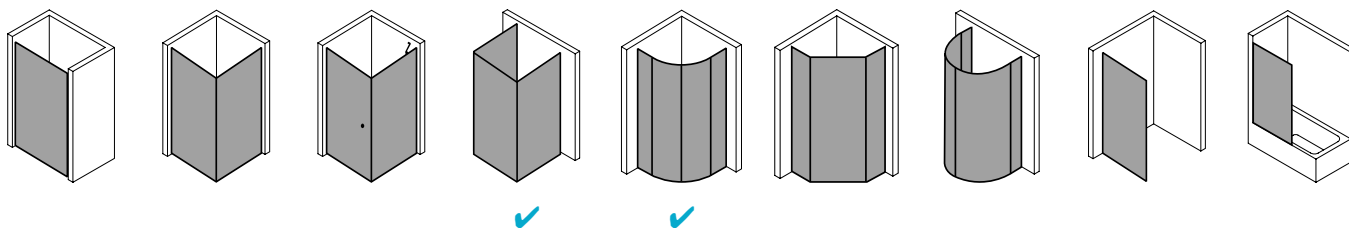

Technische Daten

Höhe	1850 mm
Breite	900 mm
Tiefe	24 mm
Oberfläche	weiß
Glas	ESG Klar
Beschichtung	CLEAN
Wanneneinbaumaß	885-910 mm
Anschlag	rechts
Türart	

Einbausituation