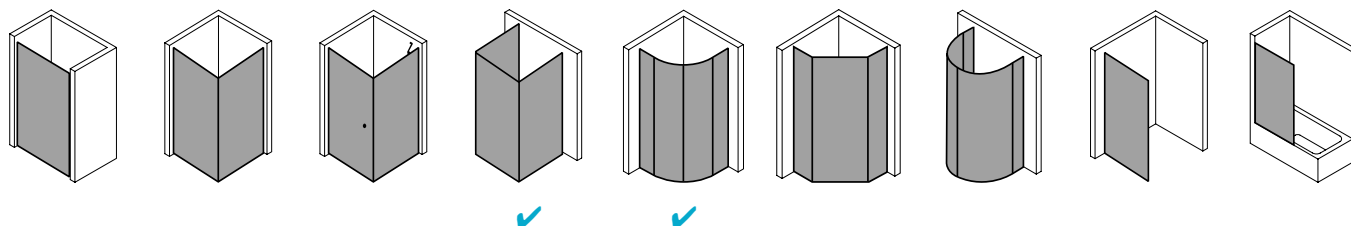

Technische Daten

Höhe	2000 mm
Breite	900 mm
Tiefe	24 mm
Oberfläche	Silber Mattglanz
Glas	ESG Klar
Beschichtung	ohne
Wanneneinbaumaß	885-910 mm
Anschlag	rechts

Türart

Einbausituation