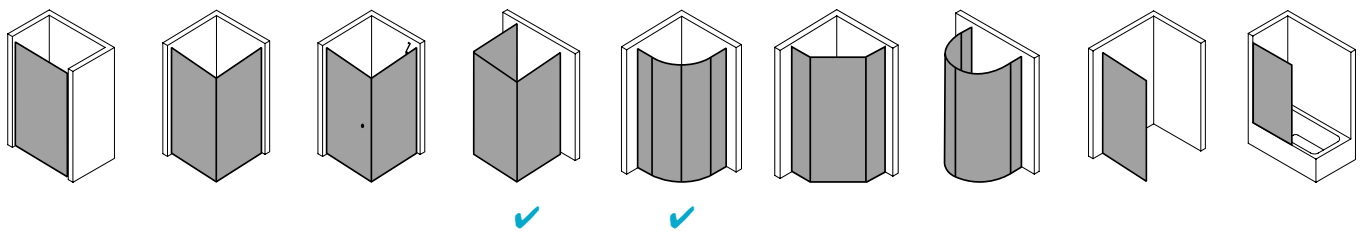

Produktbeschreibung

Hochwertige Materialien und ein trendbewusstes Design, das nicht die Welt kostet, sind genau nach Ihrem Geschmack? IBIZA 2000 ist die perfekte Einstiegslösung für Sie! Mit Echtglas-Komfort, formschönen Profilen und Griffen bzw. Griffleisten und einem einzigartigen Bauformenprogramm. Ebenso, dass auch für Ihr Bad die ideale Variante dabei ist. Das schlanke Design, die stabile Konstruktion und viele kluge Problemlöser: Drei patentierte bewegliche Seitenwände, eine Schwingtür mit versetztem Drehpunkt, die Kombination aus Falt- und Gleittür - besonders für kleine Bäder – sind dabei beispielsweise schon inklusive.

Produktleistungen

- Kermi Duschdesign IBIZA 2000 Viertelkreis-Duschkabine (Schwingtür mit Festfeldern)
- Teilgerahmte Viertelkreis-Duschkabine mit einem Glasflügel, nach außen öffnend, mit zwei Festfeldern.
- Mit Stabilisierungen (innen) ZDSS WTF I2. Die verwendete Stabilisierung erhöht das Produkt um 6 mm.
- Verglasung 6 mm Einscheiben-Sicherheitsglas nach EN 12150-1, optional mit Pflegeleicht-Beschichtung CLEAN.
- Profile aus hochwertigem eloxiertem Aluminium, Griffe aus hochwertigem Kunststoff.
- Verstellmöglichkeit im Wandprofil 17 mm.
- Durchgehende Magnetleisten und Dichtprofile.
- Mit Bodenschwelle (Höhe 16 mm). Installation immer mit Bodenschwelle.
- IBIZA 2000 erfüllt die Anforderungen der Spritzwasserschutzprüfung nach DIN EN 14428.
- Im Lieferumfang enthalten: Befestigungsmaterial.
- Made in Germany.
- Geprüft nach DIN EN 14428 (CE).
- 20 Jahre Ersatzteil-Nachkaufsicherheit nach Auslauf des Modells.
- Qualitätssicherungssystem zertifiziert nach DIN EN ISO 9001:2015.
- Umweltmanagement zertifiziert nach DIN EN 14001:2015.
- Energiemanagement zertifiziert nach DIN EN 50001:2011.

Technische Daten

Höhe	2000 mm
Breite	750 mm
Tiefe	24 mm
Oberfläche	Silber Mattglanz
Glas	ESG Klar
Beschichtung	ohne
Wanneneinbaumaß	735-760/885-910 mm
Anschlag	rechts
Türart	

Einbausituation

Technische Darstellung