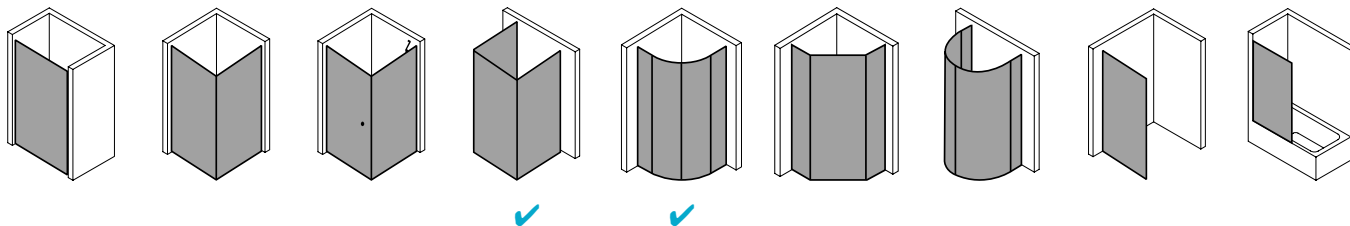

Technische Daten

Höhe	1850 mm
Breite	900 mm
Tiefe	24 mm
Oberfläche	weiß
Glas	ESG Klar
Beschichtung	ohne
Wanneneinbaumaß	785-810/885-910 mm
Anschlag	rechts
Türart	

Einbausituation