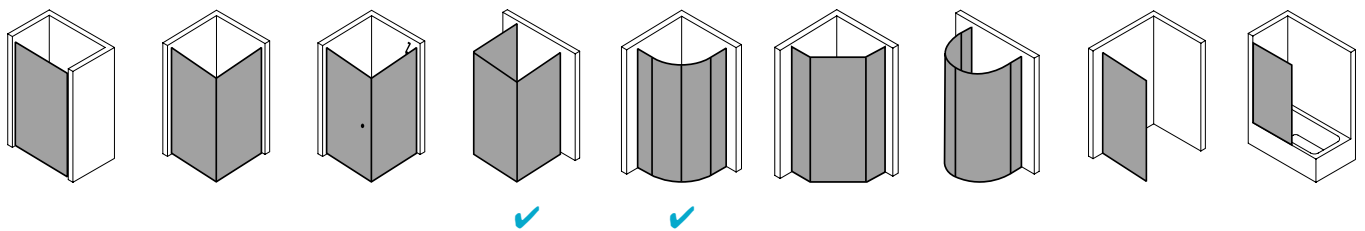

Technische Daten

Höhe	2000 mm
Breite	900 mm
Tiefe	24 mm
Oberfläche	Silber Mattglanz
Glas	ESG Klar
Beschichtung	CLEAN
Wanneneinbaumaß	885-910/785-810 mm
Anschlag	rechts

Türart

Einbausituation