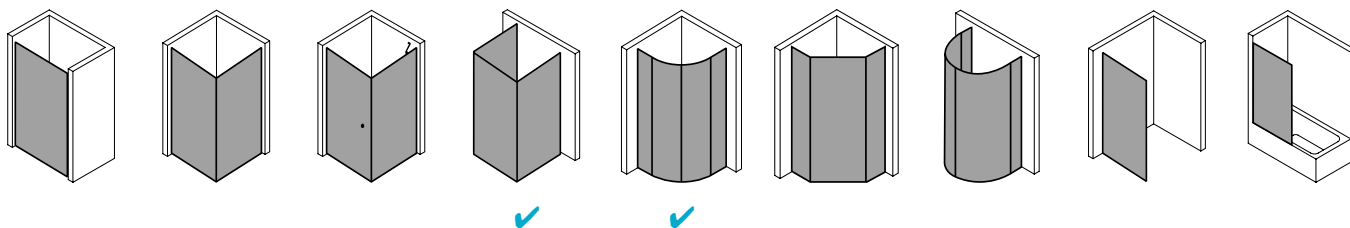

Produktbeschreibung

Hochwertige Materialien und ein trendbewusstes Design, das nicht die Welt kostet, sind genau nach Ihrem Geschmack? IBIZA 2000 ist die perfekte Einstiegslösung für Sie! Mit Echtglas-Komfort, formschönen Profilen und Griffen bzw. Griffleisten und einem einzigartigen Bauformenprogramm. Ebenso, dass auch für Ihr Bad die ideale Variante dabei ist. Das schlanke Design, die stabile Konstruktion und viele kluge Problemlöser: Drei patentierte bewegliche Seitenwände, eine Schwingtür mit versetztem Drehpunkt, die Kombination aus falt- und Gleittür - besonders für kleine Bäder – sind dabei beispielsweise schon inklusive.

Produktleistungen

- Kermi Duschdesign IBIZA 2000 Viertelkreis-Duschkabine (Schwingtür mit Festfeldern)
- Teilgerahmte Viertelkreis-Duschkabine mit einem Glasflügel, nach außen öffnend, mit zwei Festfeldern.
- Mit Stabilisierungen (innen) ZDSS WTF I2. Die verwendete Stabilisierung erhöht das Produkt um 6 mm.
- Verglasung 6 mm Einscheiben-Sicherheitsglas nach EN 12150-1, optional mit Pflegeleicht-Beschichtung CLEAN.
- Profile aus hochwertigem eloxiertem Aluminium, Griffe aus hochwertigem Kunststoff.
- Verstellmöglichkeit im Wandprofil 17 mm.
- Durchgehende Magnetleisten und Dichtprofile.
- Mit Bodenschwelle (Höhe 16 mm). Installation immer mit Bodenschwelle.
- IBIZA 2000 erfüllt die Anforderungen der Spritzwasserschutzprüfung nach DIN EN 14428.
- Im Lieferumfang enthalten: Befestigungsmaterial.
- Made in Germany.
- Geprüft nach DIN EN 14428 (CE).
- 20 Jahre Ersatzteil-Nachkaufsicherheit nach Auslauf des Modells.
- Qualitätssicherungssystem zertifiziert nach DIN EN ISO 9001:2015.
- Umweltmanagement zertifiziert nach DIN EN 14001:2015.
- Energiemanagement zertifiziert nach DIN EN 50001:2011.

Technische Daten

Höhe	2000 mm
Breite	900 mm
Tiefe	24 mm
Oberfläche	weiß
Glas	ESG Klar
Beschichtung	ohne
Wanneneinbaumaß	985-1.010/885-910 mm
Anschlag	rechts
Türart	

Einbausituation

Technische Darstellung