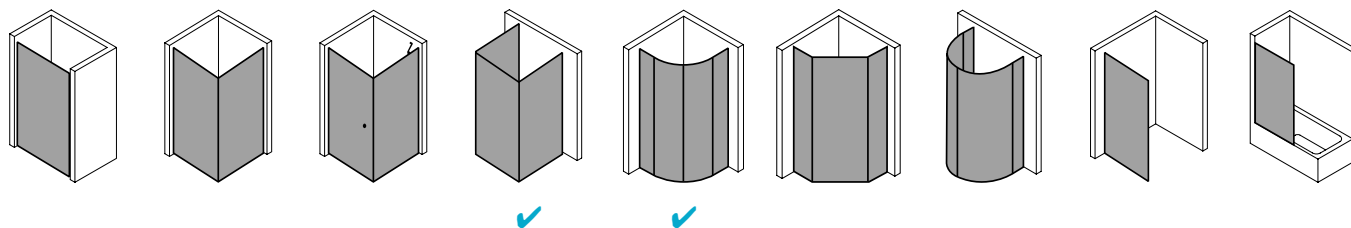

Technische Daten

Höhe	1850 mm
Breite	800 mm
Tiefe	24 mm
Oberfläche	Silber Mattglanz
Glas	ESG Klar
Beschichtung	ohne
Wanneneinbaumaß	785-810 mm
Anschlag	links
Türart	

Einbausituation