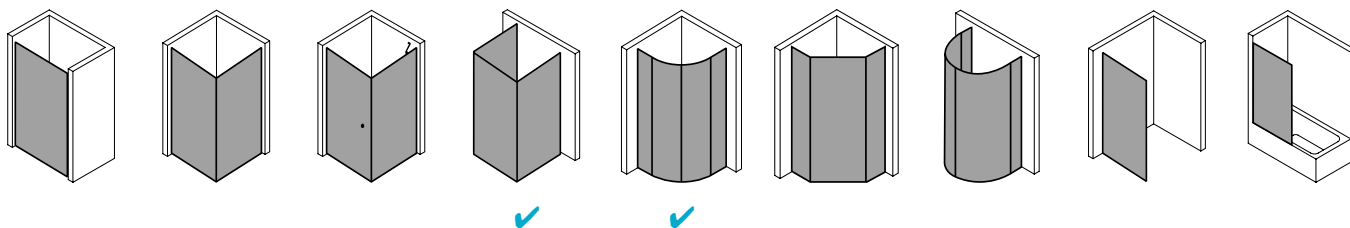

Technische Daten

Höhe	2000 mm
Breite	800 mm
Tiefe	24 mm
Oberfläche	weiß
Glas	ESG Klar
Beschichtung	ohne
Wanneneinbaumaß	785-810/985-1.010 mm
Anschlag	links
Türart	

Einbausituation