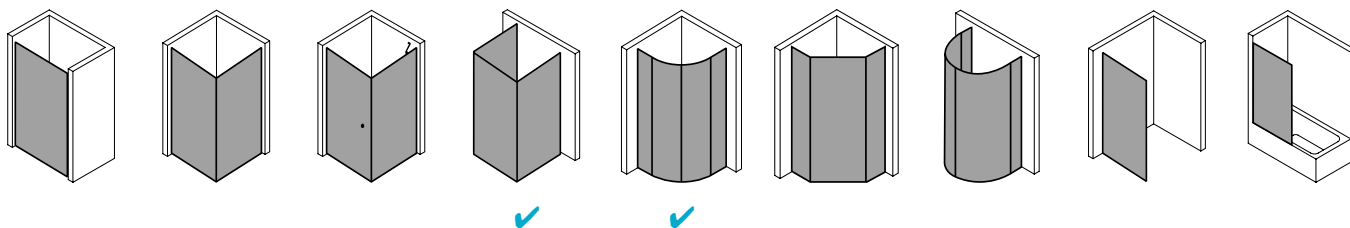

Technische Daten

Höhe	1850 mm
Breite	900 mm
Tiefe	24 mm
Oberfläche	Silber Mattglanz
Glas	ESG Klar
Beschichtung	ohne
Wanneneinbaumaß	985-1.010/885-910 mm
Anschlag	links
Türart	

Einbausituation