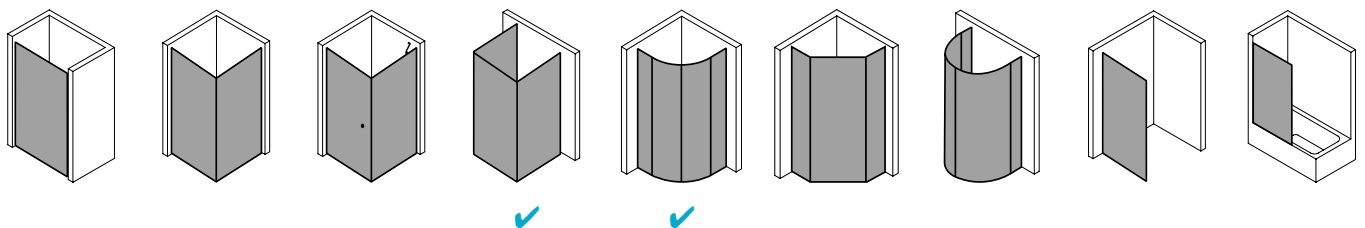

Technische Daten

Höhe	2000 mm
Breite	900 mm
Tiefe	24 mm
Oberfläche	Silber Mattglanz
Glas	ESG Klar
Beschichtung	ohne
Wanneneinbaumaß	985-1.010/885-910 mm
Anschlag	links
Türart	

Einbausituation