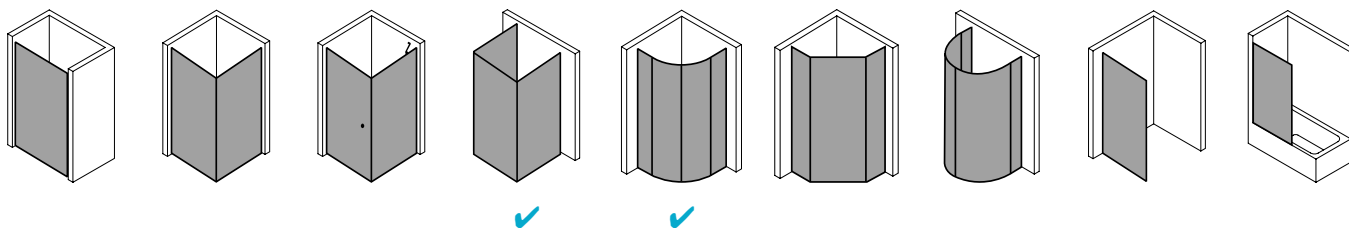

Technische Daten

Höhe	1850 mm
Breite	800 mm
Tiefe	24 mm
Oberfläche	weiß
Glas	ESG Klar
Beschichtung	ohne
Wanneneinbaumaß	785-810 mm
Anschlag	rechts
Türart	

Einbausituation