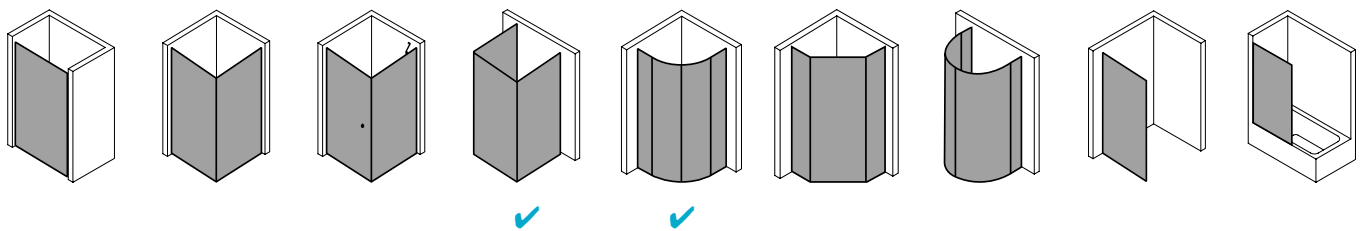

Produktbeschreibung

Hochwertige Materialien und ein trendbewusstes Design, das nicht die Welt kostet, sind genau nach Ihrem Geschmack? IBIZA 2000 ist die perfekte Einstiegslösung für Sie! Mit Echtglas-Komfort, formschönen Profilen und Griffen bzw. Griffleisten und einem einzigartigen Bauformenprogramm. Ebenso, dass auch für Ihr Bad die ideale Variante dabei ist. Das schlanke Design, die stabile Konstruktion und viele kluge Problemlöser: Drei patentierte bewegliche Seitenwände, eine Schwingtür mit versetztem Drehpunkt, die Kombination aus falt- und Gleittür - besonders für kleine Bäder – sind dabei beispielsweise schon inklusive.

Produktleistungen

- Kermi Duschdesign IBIZA 2000 Viertelkreis-Duschkabine (Schwingtür mit Festfeldern)
- Teilgerahmte Viertelkreis-Duschkabine mit einem Glasflügel, nach außen öffnend, mit zwei Festfeldern.
- Mit Stabilisierungen (innen) ZDSS WTF I2. Die verwendete Stabilisierung erhöht das Produkt um 6 mm.
- Verglasung 6 mm Einscheiben-Sicherheitsglas nach EN 12150-1, optional mit Pflegeleicht-Beschichtung CLEAN.
- Profile aus hochwertigem eloxiertem Aluminium, Griffe aus hochwertigem Kunststoff.
- Verstellmöglichkeit im Wandprofil 17 mm.
- Durchgehende Magnetleisten und Dichtprofile.
- Mit Bodenschwelle (Höhe 16 mm). Installation immer mit Bodenschwelle.
- IBIZA 2000 erfüllt die Anforderungen der Spritzwasserschutzprüfung nach DIN EN 14428.
- Im Lieferumfang enthalten: Befestigungsmaterial.
- Made in Germany.
- Geprüft nach DIN EN 14428 (CE).
- 20 Jahre Ersatzteil-Nachkaufsicherheit nach Auslauf des Modells.
- Qualitätssicherungssystem zertifiziert nach DIN EN ISO 9001:2015.
- Umweltmanagement zertifiziert nach DIN EN 14001:2015.
- Energiemanagement zertifiziert nach DIN EN 50001:2011.

Technische Daten

Höhe	2000 mm
Breite	1010 mm
Tiefe	24 mm
Oberfläche	Silber Mattglanz
Glas	ESG Klar
Beschichtung	ohne
Wanneneinbaumaß	985-1.010 mm
Anschlag	rechts
Türart	

Einbausituation

Technische Darstellung