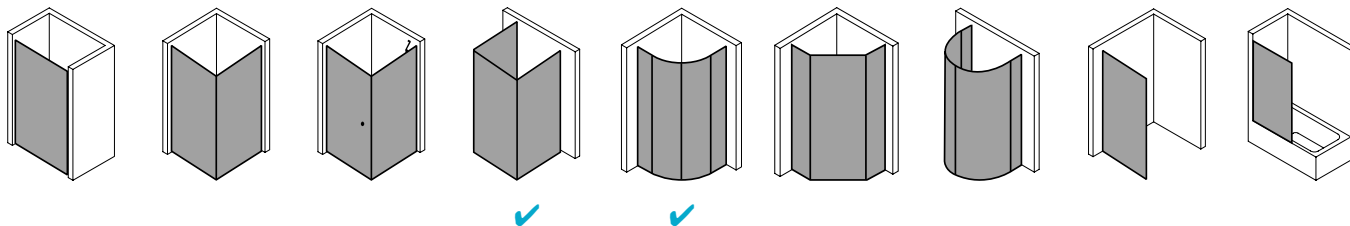

Technische Daten

Höhe	2000 mm
Breite	800 mm
Tiefe	24 mm
Oberfläche	Silber Mattglanz
Glas	ESG Klar
Beschichtung	ohne
Wanneneinbaumaß	785-810/985-1.010 mm
Anschlag	rechts
Türart	

Einbausituation