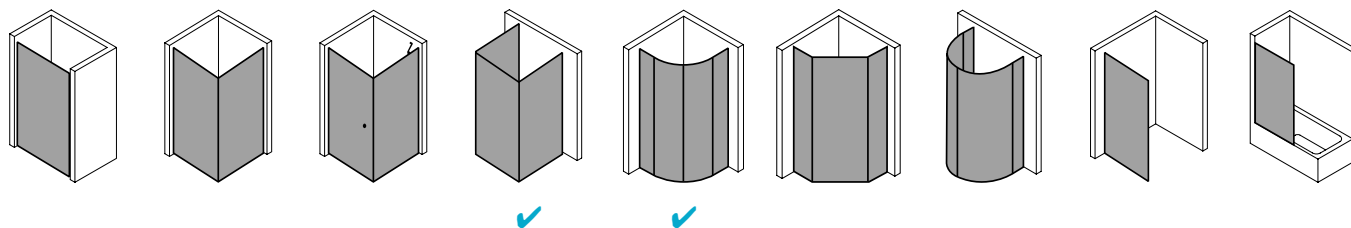

Technische Daten

Höhe	2000 mm
Breite	900 mm
Tiefe	24 mm
Oberfläche	Silber Mattglanz
Glas	ESG Klar
Beschichtung	ohne
Wanneneinbaumaß	885-910/985-1.010 mm
Anschlag	rechts

Türart

Einbausituation