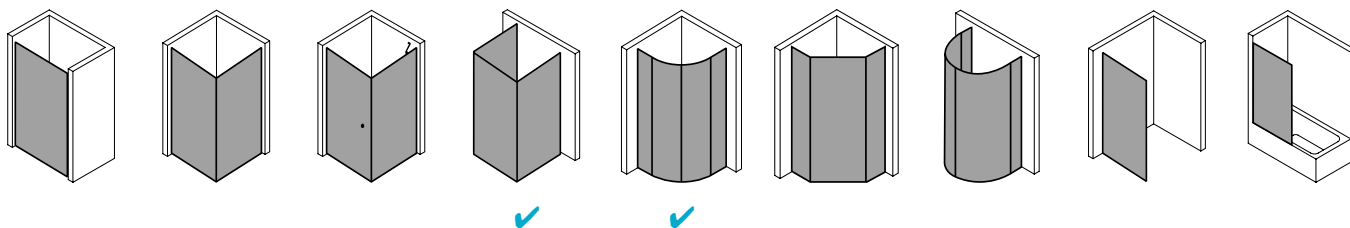

Produktbeschreibung

Hochwertige Materialien und ein trendbewusstes Design, das nicht die Welt kostet, sind genau nach Ihrem Geschmack? IBIZA 2000 ist die perfekte Einstiegslösung für Sie! Mit Echtglas-Komfort, formschönen Profilen und Griffen bzw. Griffleisten und einem einzigartigen Bauformenprogramm. Ebenso, dass auch für Ihr Bad die ideale Variante dabei ist. Das schlanke Design, die stabile Konstruktion und viele kluge Problemlöser: Drei patentierte bewegliche Seitenwände, eine Schwingtür mit versetztem Drehpunkt, die Kombination aus Fall- und Gleittür - besonders für kleine Bäder – sind dabei beispielsweise schon inklusive.

Produktleistungen

- Kermi Duschdesign IBIZA 2000 Viertelkreis-Duschkabine (Schwingtür mit Festfeldern)
- Teilgerahmte Viertelkreis-Duschkabine mit einem Glasflügel, nach außen öffnend, mit zwei Festfeldern.
- Mit Stabilisierungen (innen) ZDSS WTF I2. Die verwendete Stabilisierung erhöht das Produkt um 6 mm.
- Verglasung 6 mm Einscheiben-Sicherheitsglas nach EN 12150-1, optional mit Pflegeleicht-Beschichtung CLEAN.
- Profile aus hochwertigem eloxiertem Aluminium, Griffe aus hochwertigem Kunststoff.
- Verstellmöglichkeit im Wandprofil 17 mm.
- Durchgehende Magnetleisten und Dichtprofile.
- Mit Bodenschwelle (Höhe 16 mm). Installation immer mit Bodenschwelle.
- IBIZA 2000 erfüllt die Anforderungen der Spritzwasserschutzprüfung nach DIN EN 14428.
- Im Lieferumfang enthalten: Befestigungsmaterial.
- Made in Germany.
- Geprüft nach DIN EN 14428 (CE).
- 20 Jahre Ersatzteil-Nachkaufsicherheit nach Auslauf des Modells.
- Qualitätssicherungssystem zertifiziert nach DIN EN ISO 9001:2015.
- Umweltmanagement zertifiziert nach DIN EN 14001:2015.
- Energiemanagement zertifiziert nach DIN EN 50001:2011.

Technische Daten

Höhe	2000 mm
Breite	900 mm
Tiefe	24 mm
Oberfläche	Silber Mattglanz
Glas	ESG Klar
Beschichtung	ohne
Wanneneinbaumaß	985-1.010/885-910 mm
Anschlag	rechts
Türart	

Einbausituation

Technische Darstellung