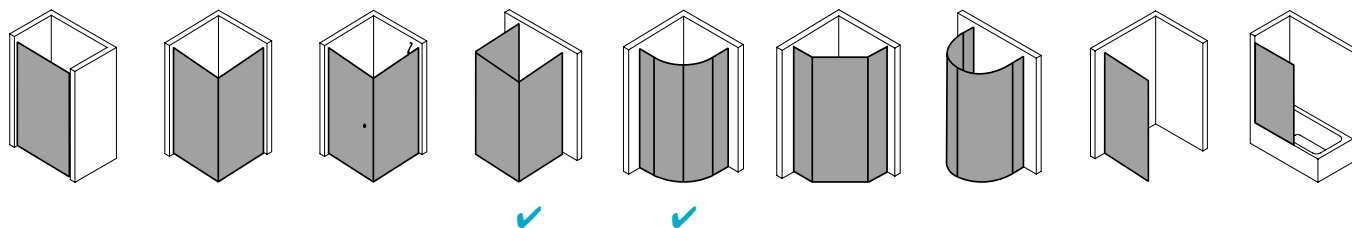

Produktbeschreibung

Hochwertige Materialien und ein trendbewusstes Design, das nicht die Welt kostet, sind genau nach Ihrem Geschmack? IBIZA 2000 ist die perfekte Einstiegslösung für Sie! Mit Echtglas-Komfort, formschönen Profilen und Griffen bzw. Griffleisten und einem einzigartigen Bauformenprogramm. Ebenso, dass auch für Ihr Bad die ideale Variante dabei ist. Das schlanke Design, die stabile Konstruktion und viele kluge Problemlöser: Drei patentierte bewegliche Seitenwände, eine Schwingtür mit versetztem Drehpunkt, die Kombination aus falt- und Gleittür - besonders für kleine Bäder – sind dabei beispielsweise schon inklusive.

Produktleistungen

- Kermi Duschdesign IBIZA 2000 Viertelkreis-Duschkabine (Schwingtür mit Festfeldern)
- Teilgerahmte Viertelkreis-Duschkabine mit einem Glasflügel, nach außen öffnend, mit zwei Festfeldern.
- Mit Stabilisierungen (innen) ZDSS WTF I2. Die verwendete Stabilisierung erhöht das Produkt um 6 mm.
- Verglasung 6 mm Einscheiben-Sicherheitsglas nach EN 12150-1, optional mit Pflegeleicht-Beschichtung CLEAN.
- Profile aus hochwertigem eloxiertem Aluminium, Griffe aus hochwertigem Kunststoff.
- Verstellmöglichkeit im Wandprofil 17 mm.
- Durchgehende Magnetleisten und Dichtprofile.
- Mit Bodenschwelle (Höhe 16 mm). Installation immer mit Bodenschwelle.
- IBIZA 2000 erfüllt die Anforderungen der Spritzwasserschutzprüfung nach DIN EN 14428.
- Im Lieferumfang enthalten: Befestigungsmaterial.
- Made in Germany.
- Geprüft nach DIN EN 14428 (CE).
- 20 Jahre Ersatzteil-Nachkaufsicherheit nach Auslauf des Modells.
- Qualitätssicherungssystem zertifiziert nach DIN EN ISO 9001:2015.
- Umweltmanagement zertifiziert nach DIN EN 14001:2015.
- Energiemanagement zertifiziert nach DIN EN 50001:2011.

Technische Daten

Höhe	2000 mm
Breite	900 mm
Tiefe	24 mm
Oberfläche	weiß
Glas	ESG Klar
Beschichtung	ohne
Wanneneinbaumaß	885-910/1.185-1.210 mm
Anschlag	rechts
Türart	

Einbausituation

Technische Darstellung