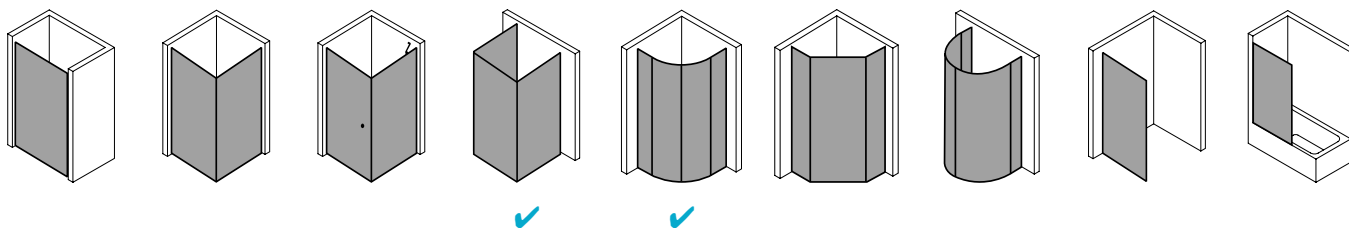

Produktbeschreibung

Hochwertige Materialien und ein trendbewusstes Design, das nicht die Welt kostet, sind genau nach Ihrem Geschmack? IBIZA 2000 ist die perfekte Einstiegslösung für Sie! Mit Echtglas-Komfort, formschönen Profilen und Griffen bzw. Griffleisten und einem einzigartigen Bauformenprogramm. Ebenso, dass auch für Ihr Bad die ideale Variante dabei ist. Das schlanke Design, die stabile Konstruktion und viele kluge Problemlöser: Drei patentierte bewegliche Seitenwände, eine Schwingtür mit versetztem Drehpunkt, die Kombination aus falt- und Gleittür - besonders für kleine Bäder – sind dabei beispielsweise schon inklusive.

Produktleistungen

- Kermi Duschdesign IBIZA 2000 Viertelkreis-Duschkabine (Schwingtür mit Festfeldern)
- Teilgerahmte Viertelkreis-Duschkabine mit einem Glasflügel, nach außen öffnend, mit zwei Festfeldern.
- Mit Stabilisierungen (innen) ZDSS WTF I2. Die verwendete Stabilisierung erhöht das Produkt um 6 mm.
- Verglasung 6 mm Einscheiben-Sicherheitsglas nach EN 12150-1, optional mit Pflegeleicht-Beschichtung CLEAN.
- Profile aus hochwertigem eloxiertem Aluminium, Griffe aus hochwertigem Kunststoff.
- Verstellmöglichkeit im Wandprofil 17 mm.
- Durchgehende Magnetleisten und Dichtprofile.
- Mit Bodenschwelle (Höhe 16 mm). Installation immer mit Bodenschwelle.
- IBIZA 2000 erfüllt die Anforderungen der Spritzwasserschutzprüfung nach DIN EN 14428.
- Im Lieferumfang enthalten: Befestigungsmaterial.
- Made in Germany.
- Geprüft nach DIN EN 14428 (CE).
- 20 Jahre Ersatzteil-Nachkaufsicherheit nach Auslauf des Modells.
- Qualitätssicherungssystem zertifiziert nach DIN EN ISO 9001:2015.
- Umweltmanagement zertifiziert nach DIN EN 14001:2015.
- Energiemanagement zertifiziert nach DIN EN 50001:2011.

Technische Daten

Höhe	1850 mm
Breite	800 mm
Tiefe	24 mm
Oberfläche	Silber Mattglanz
Glas	ESG Klar
Beschichtung	ohne
Wanneneinbaumaß	785-810 mm
Anschlag	links
Türart	

Einbausituation

Technische Darstellung