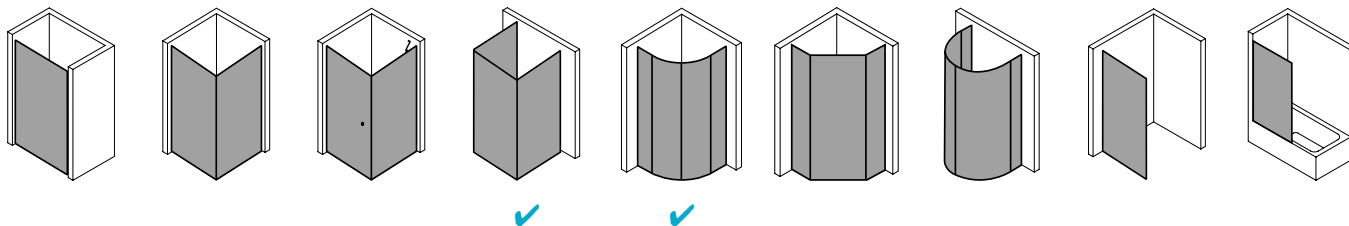

Produktbeschreibung

Hochwertige Materialien und ein trendbewusstes Design, das nicht die Welt kostet, sind genau nach Ihrem Geschmack? IBIZA 2000 ist die perfekte Einstiegslösung für Sie! Mit Echtglas-Komfort, formschönen Profilen und Griffen bzw. Griffleisten und einem einzigartigen Bauformenprogramm. Ebenso, dass auch für Ihr Bad die ideale Variante dabei ist. Das schlanke Design, die stabile Konstruktion und viele kluge Problemlöser: Drei patentierte bewegliche Seitenwände, eine Schwingtür mit versetztem Drehpunkt, die Kombination aus Falt- und Gleittür - besonders für kleine Bäder – sind dabei beispielsweise schon inklusive.

Produktleistungen

- Kermi Duschdesign IBIZA 2000 Viertelkreis-Duschkabine (Schwingtür mit Festfeldern)
- Teilgerahmte Viertelkreis-Duschkabine mit einem Glasflügel, nach außen öffnend, mit zwei Festfeldern.
- Mit Stabilisierungen (innen) ZDSS WTF I2. Die verwendete Stabilisierung erhöht das Produkt um 6 mm.
- Verglasung 6 mm Einscheiben-Sicherheitsglas nach EN 12150-1, optional mit Pflegeleicht-Beschichtung CLEAN.
- Profile aus hochwertigem eloxiertem Aluminium, Griffe aus hochwertigem Kunststoff.
- Verstellmöglichkeit im Wandprofil 17 mm.
- Durchgehende Magnetleisten und Dichtprofile.
- Mit Bodenschwelle (Höhe 16 mm). Installation immer mit Bodenschwelle.
- IBIZA 2000 erfüllt die Anforderungen der Spritzwasserschutzprüfung nach DIN EN 14428.
- Im Lieferumfang enthalten: Befestigungsmaterial.
- Made in Germany.
- Geprüft nach DIN EN 14428 (CE).
- 20 Jahre Ersatzteil-Nachkaufsicherheit nach Auslauf des Modells.
- Qualitätssicherungssystem zertifiziert nach DIN EN ISO 9001:2015.
- Umweltmanagement zertifiziert nach DIN EN 14001:2015.
- Energiemanagement zertifiziert nach DIN EN 50001:2011.

Technische Daten

Höhe	1850 mm
Breite	900 mm
Tiefe	24 mm
Oberfläche	Silber Mattglanz
Glas	ESG Klar
Beschichtung	ohne
Wanneneinbaumaß	885-910/785-810 mm
Anschlag	links
Türart	

Einbausituation

Technische Darstellung