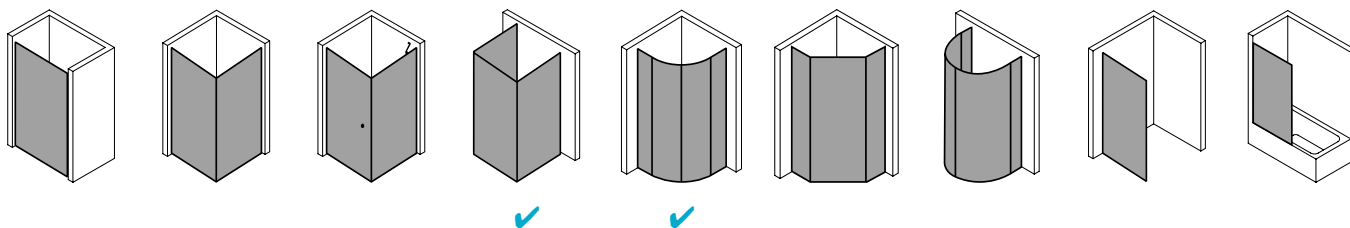

Technische Daten

Höhe	1850 mm
Breite	900 mm
Tiefe	24 mm
Oberfläche	weiß
Glas	ESG Klar
Beschichtung	CLEAN
Wanneneinbaumaß	885-910/785-810 mm
Anschlag	links
Türart	

Einbausituation