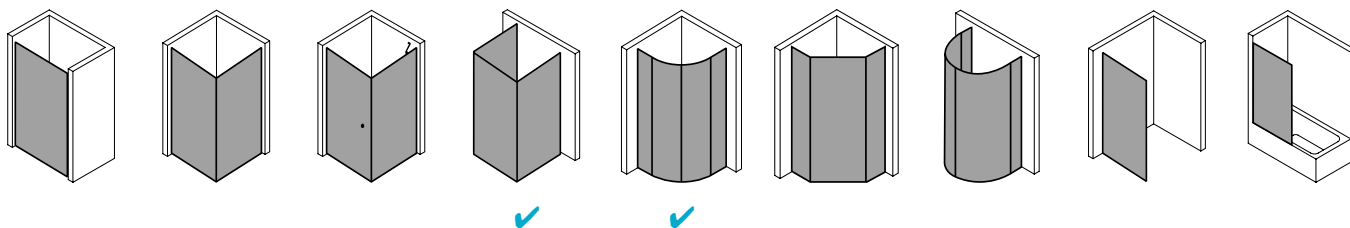

Produktbeschreibung

Hochwertige Materialien und ein trendbewusstes Design, das nicht die Welt kostet, sind genau nach Ihrem Geschmack? IBIZA 2000 ist die perfekte Einstiegslösung für Sie! Mit Echtglas-Komfort, formschönen Profilen und Griffen bzw. Griffleisten und einem einzigartigen Bauformenprogramm. Ebenso, dass auch für Ihr Bad die ideale Variante dabei ist. Das schlanke Design, die stabile Konstruktion und viele kluge Problemlöser: Drei patentierte bewegliche Seitenwände, eine Schwingtür mit versetztem Drehpunkt, die Kombination aus falt- und Gleittür - besonders für kleine Bäder – sind dabei beispielsweise schon inklusive.

Produktleistungen

- Kermi Duschdesign IBIZA 2000 Viertelkreis-Duschkabine (Schwingtür mit Festfeldern)
- Teilgerahmte Viertelkreis-Duschkabine mit einem Glasflügel, nach außen öffnend, mit zwei Festfeldern.
- Mit Stabilisierungen (innen) ZDSS WTF I2. Die verwendete Stabilisierung erhöht das Produkt um 6 mm.
- Verglasung 6 mm Einscheiben-Sicherheitsglas nach EN 12150-1, optional mit Pflegeleicht-Beschichtung CLEAN.
- Profile aus hochwertigem eloxiertem Aluminium, Griffe aus hochwertigem Kunststoff.
- Verstellmöglichkeit im Wandprofil 17 mm.
- Durchgehende Magnetleisten und Dichtprofile.
- Mit Bodenschwelle (Höhe 16 mm). Installation immer mit Bodenschwelle.
- IBIZA 2000 erfüllt die Anforderungen der Spritzwasserschutzprüfung nach DIN EN 14428.
- Im Lieferumfang enthalten: Befestigungsmaterial.
- Made in Germany.
- Geprüft nach DIN EN 14428 (CE).
- 20 Jahre Ersatzteil-Nachkaufsicherheit nach Auslauf des Modells.
- Qualitätssicherungssystem zertifiziert nach DIN EN ISO 9001:2015.
- Umweltmanagement zertifiziert nach DIN EN 14001:2015.
- Energiemanagement zertifiziert nach DIN EN 50001:2011.

Technische Daten

Höhe	2000 mm
Breite	900 mm
Tiefe	24 mm
Oberfläche	Silber Mattglanz
Glas	ESG Klar
Beschichtung	ohne
Wanneneinbaumaß	885-910/985-1.010 mm
Anschlag	links
Türart	

Einbausituation

Technische Darstellung