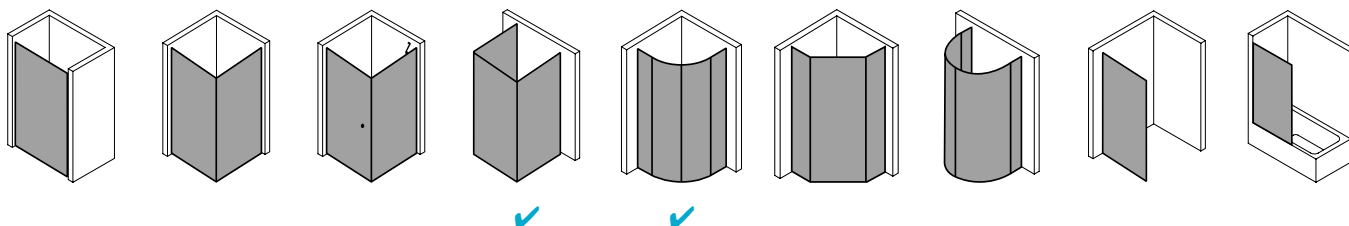

Technische Daten

Höhe	1850 mm
Breite	900 mm
Tiefe	24 mm
Oberfläche	Silber Mattglanz
Glas	ESG Klar
Beschichtung	ohne
Wanneneinbaumaß	885-910 mm
Anschlag	rechts
Türart	

Einbausituation