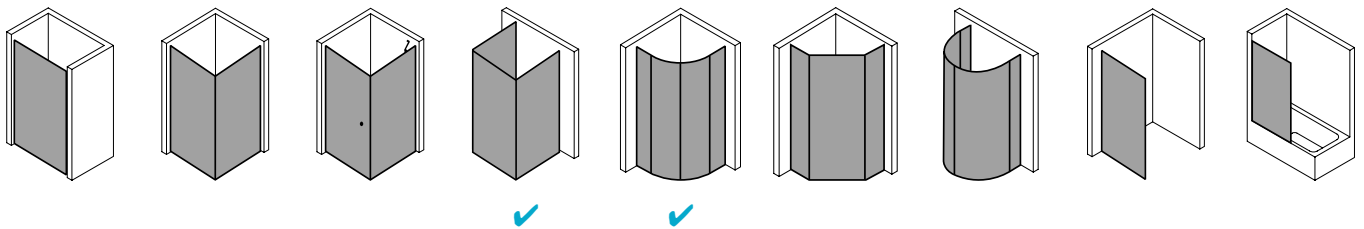

Technische Daten

Höhe	1850 mm
Breite	1000 mm
Tiefe	24 mm
Oberfläche	Silber Mattglanz
Glas	ESG Klar
Beschichtung	ohne
Wanneneinbaumaß	985-1.010 mm
Anschlag	rechts
Türart	

Einbausituation