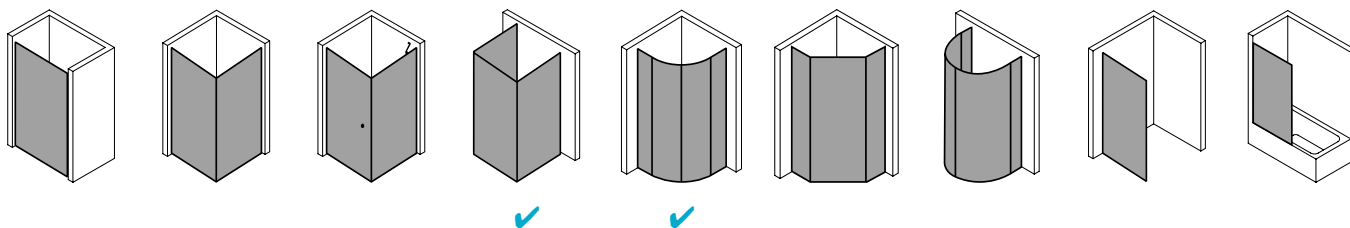

Technische Daten

Höhe	2000 mm
Breite	900 mm
Tiefe	24 mm
Oberfläche	Silber Mattglanz
Glas	ESG Klar
Beschichtung	CLEAN
Wanneneinbaumaß	885-910/785-810 mm
Anschlag	rechts
Türart	

Einbausituation