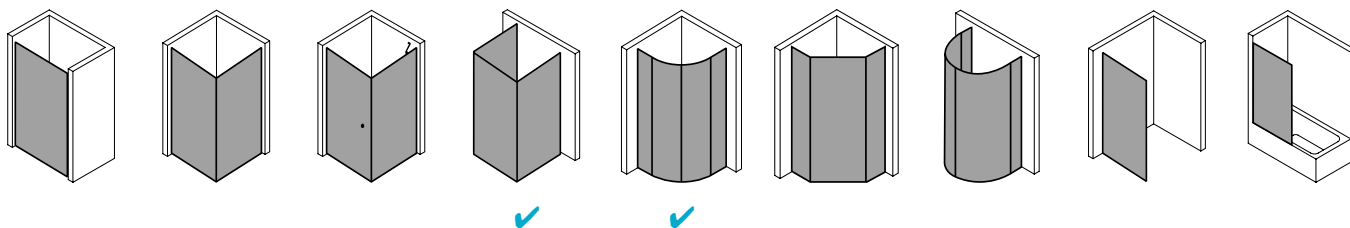

Produktbeschreibung

Hochwertige Materialien und ein trendbewusstes Design, das nicht die Welt kostet, sind genau nach Ihrem Geschmack? IBIZA 2000 ist die perfekte Einstiegslösung für Sie! Mit Echtglas-Komfort, formschönen Profilen und Griffen bzw. Griffleisten und einem einzigartigen Bauformenprogramm. Ebenso, dass auch für Ihr Bad die ideale Variante dabei ist. Das schlanke Design, die stabile Konstruktion und viele kluge Problemlöser: Drei patentierte bewegliche Seitenwände, eine Schwingtür mit versetztem Drehpunkt, die Kombination aus falt- und Gleittür - besonders für kleine Bäder – sind dabei beispielsweise schon inklusive.

Produktleistungen

- Kermi Duschdesign IBIZA 2000 Viertelkreis-Duschkabine (Schwingtür mit Festfeldern)
- Teilgerahmte Viertelkreis-Duschkabine mit einem Glasflügel, nach außen öffnend, mit zwei Festfeldern.
- Mit Stabilisierungen (innen) ZDSS WTF I2. Die verwendete Stabilisierung erhöht das Produkt um 6 mm.
- Verglasung 6 mm Einscheiben-Sicherheitsglas nach EN 12150-1, optional mit Pflegeleicht-Beschichtung CLEAN.
- Profile aus hochwertigem eloxiertem Aluminium, Griffe aus hochwertigem Kunststoff.
- Verstellmöglichkeit im Wandprofil 17 mm.
- Durchgehende Magnetleisten und Dichtprofile.
- Mit Bodenschwelle (Höhe 16 mm). Installation immer mit Bodenschwelle.
- IBIZA 2000 erfüllt die Anforderungen der Spritzwasserschutzprüfung nach DIN EN 14428.
- Im Lieferumfang enthalten: Befestigungsmaterial.
- Made in Germany.
- Geprüft nach DIN EN 14428 (CE).
- 20 Jahre Ersatzteil-Nachkaufsicherheit nach Auslauf des Modells.
- Qualitätssicherungssystem zertifiziert nach DIN EN ISO 9001:2015.
- Umweltmanagement zertifiziert nach DIN EN 14001:2015.
- Energiemanagement zertifiziert nach DIN EN 50001:2011.

Technische Daten

Höhe	1850 mm
Breite	900 mm
Tiefe	24 mm
Oberfläche	Silber Mattglanz
Glas	ESG Klar
Beschichtung	ohne
Wanneneinbaumaß	885-910/985-1.010 mm
Anschlag	rechts
Türart	

Einbausituation

Technische Darstellung