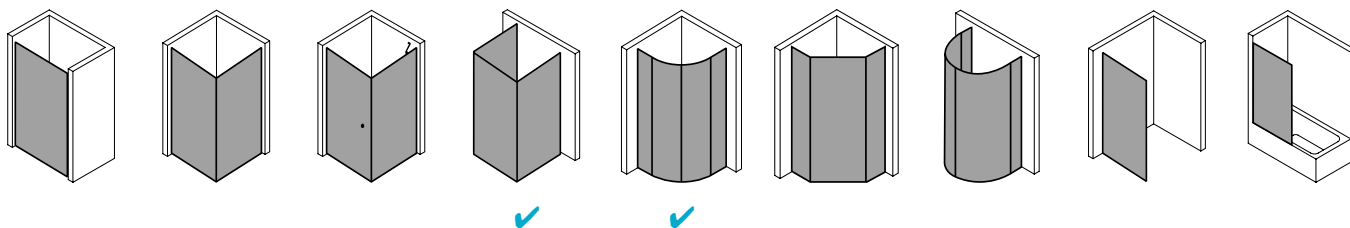

Produktbeschreibung

Hochwertige Materialien und ein trendbewusstes Design, das nicht die Welt kostet, sind genau nach Ihrem Geschmack? IBIZA 2000 ist die perfekte Einstiegslösung für Sie! Mit Echtglas-Komfort, formschönen Profilen und Griffen bzw. Griffleisten und einem einzigartigen Bauformenprogramm. Ebenso, dass auch für Ihr Bad die ideale Variante dabei ist. Das schlanke Design, die stabile Konstruktion und viele kluge Problemlöser: Drei patentierte bewegliche Seitenwände, eine Schwingtür mit versetztem Drehpunkt, die Kombination aus falt- und Gleittür - besonders für kleine Bäder – sind dabei beispielsweise schon inklusive.

Produktleistungen

- Kermi Duschdesign IBIZA 2000 Viertelkreis-Duschkabine (Schwingtür mit Festfeldern)
- Teilgerahmte Viertelkreis-Duschkabine mit einem Glasflügel, nach außen öffnend, mit zwei Festfeldern.
- Mit Stabilisierungen (innen) ZDSS WTF I2. Die verwendete Stabilisierung erhöht das Produkt um 6 mm.
- Verglasung 6 mm Einscheiben-Sicherheitsglas nach EN 12150-1, optional mit Pflegeleicht-Beschichtung CLEAN.
- Profile aus hochwertigem eloxiertem Aluminium, Griffe aus hochwertigem Kunststoff.
- Verstellmöglichkeit im Wandprofil 17 mm.
- Durchgehende Magnetleisten und Dichtprofile.
- Mit Bodenschwelle (Höhe 16 mm). Installation immer mit Bodenschwelle.
- IBIZA 2000 erfüllt die Anforderungen der Spritzwasserschutzprüfung nach DIN EN 14428.
- Im Lieferumfang enthalten: Befestigungsmaterial.
- Made in Germany.
- Geprüft nach DIN EN 14428 (CE).
- 20 Jahre Ersatzteil-Nachkaufsicherheit nach Auslauf des Modells.
- Qualitätssicherungssystem zertifiziert nach DIN EN ISO 9001:2015.
- Umweltmanagement zertifiziert nach DIN EN 14001:2015.
- Energiemanagement zertifiziert nach DIN EN 50001:2011.

Technische Daten

Höhe	1850 mm
Breite	900 mm
Tiefe	24 mm
Oberfläche	weiß
Glas	ESG Klar
Beschichtung	ohne
Wanneneinbaumaß	985-1.010/885-910 mm
Anschlag	rechts
Türart	

Einbausituation

Technische Darstellung