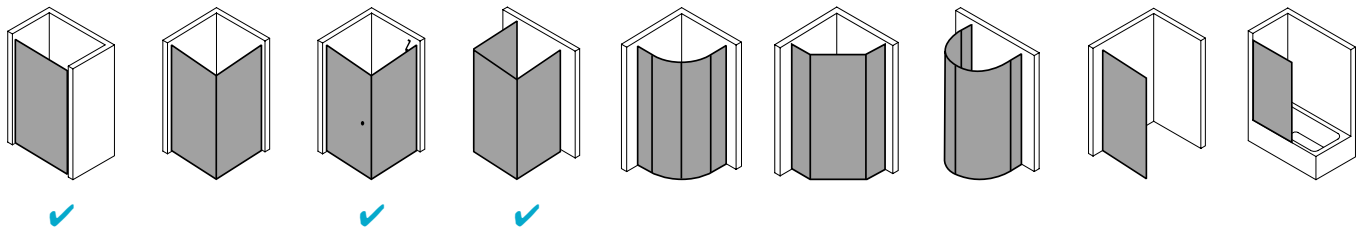

Technische Daten

Höhe	2000 mm
Breite	1100 mm
Tiefe	30 mm
Oberfläche	weiß
Glas	ESG Klar
Beschichtung	CLEAN
Wanneneinbaumaß	1.070-1.100 mm
Wanneneinbaumaß (SW)	1.085-1.125 mm
Wanneneinbaumaß (SW k)	1.073-1.113 mm
Anschlag	links und rechts
Türart	

Einbausituation