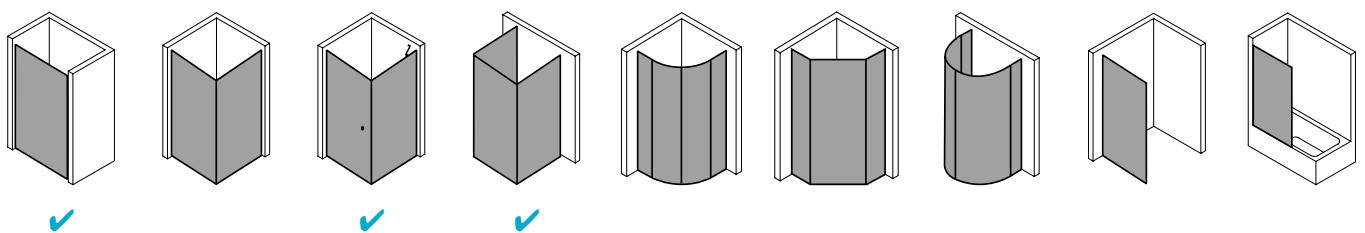

Technische Daten

Höhe	2000 mm
Breite	1200 mm
Tiefe	30 mm
Oberfläche	Silber Mattglanz
Glas	ESG Klar
Beschichtung	ohne
Wanneneinbaumaß	1.170-1.200 mm
Wanneneinbaumaß (SW)	1.185-1.225 mm
Wanneneinbaumaß (SW k)	1.173-1.213 mm
Anschlag	links und rechts
Türart	

Einbausituation