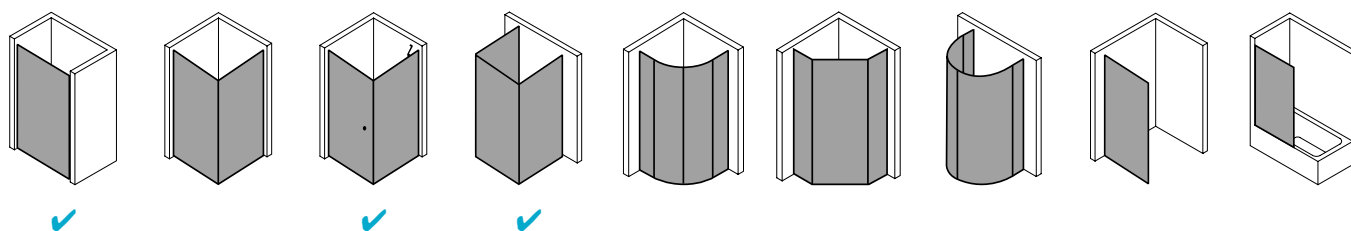

Technische Daten

Höhe	1750 mm
Breite	1400 mm
Tiefe	30 mm
Oberfläche	weiß
Glas	ESG SR Opaco
Beschichtung	ohne
Wanneneinbaumaß	1.370-1.400 mm
Wanneneinbaumaß (SW)	1.385-1.425 mm
Wanneneinbaumaß (SW k)	1.373-1.413 mm
Anschlag	links und rechts
Türart	

Einbausituation