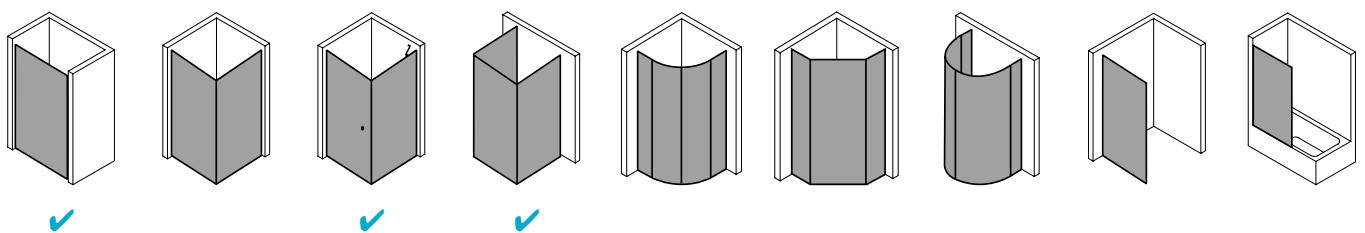

Technische Daten

Höhe	1850 mm
Breite	1400 mm
Tiefe	30 mm
Oberfläche	weiß
Glas	ESG Klar
Beschichtung	ohne
Wanneneinbaumaß	1.370-1.400 mm
Wanneneinbaumaß (SW)	1.385-1.425 mm
Wanneneinbaumaß (SW k)	1.373-1.413 mm
Anschlag	links und rechts
Türart	

Einbausituation